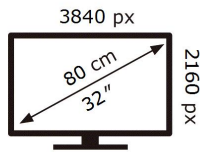

ENERGY

SAMSUNG

U32J590UQU

47 kWh/1000h

2019/2013