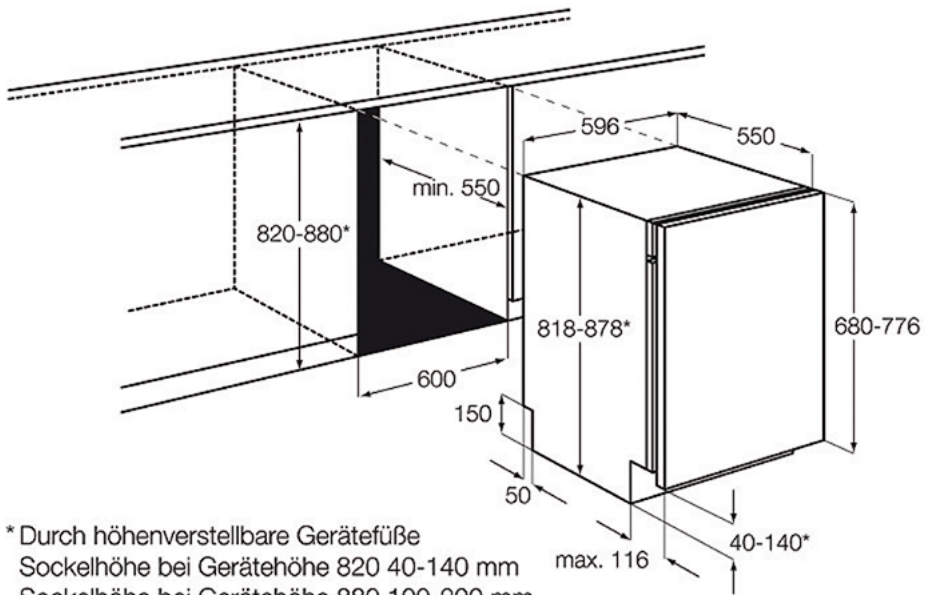

Technische Daten:

- Energie-Effizienz : A+++
- Maßgedecke : 15
- Geräusch dB(A) re 1 pW : 44
- Wasserverbrauch pro Spülgang (l) : 11
- XtraDry : Ja
- SoftSpikes : Ja
- SoftGrips : Ja
- TimeBeam / BeamOnFloor : - / 2-farbig
- Innenbeleuchtung : nein
- PNC : 911 434 310
- Trocknungswirkung : A
- Energieverbrauch pro Spülgang (kWh) : 0.857
- Energieverbrauch pro Jahr (kWh) : 241
- Wasserverbrauch pro Jahr (l) : 3080
- Deklarationsprogramm : Energiesparen 50°C
- Hocheinbaufähig : Ja
- AQUA CONTROL : Ja
- Wasseranschluss : Kalt oder Warm bis 60°C
- Blendenfarbe : Edelstahl
- Absicherung (A) : 10
- Anschlusswert (Watt) : 1550-2200
- Anschluss-Spannung (Volt) : 200-240
- Bruttogewicht (kg) : 45
- Nettogewicht (kg) : 43.57
- Gerätemaße HxBxT (mm) : 818x596x550
- Einbaumaße H(min-max)xBxT (mm) : 820-900x600x570

F65712VI0P Geschirrspüler

PSGBDW100D000007

* Durch höhenverstellbare Gerätefüße
 Sockelhöhe bei Gerätehöhe 820 40-140 mm
 Sockelhöhe bei Gerätehöhe 880 100-200 mm

Sonderzubehör: max. Gerätehöhe bis 940 mm
 Sockelhöhe bei Gerätehöhe 940 160 -260 mm