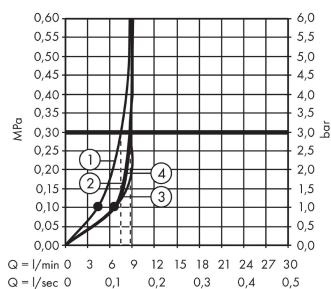

Durchflussdiagramm

Die Verbrauchswerte wurden praxisnah mit den dazugehörigen Armaturen (Thermostat/Mischer/Unterputzventil) gemessen.