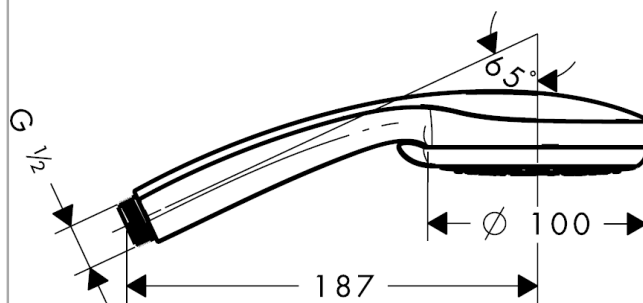

Maßzeichnung