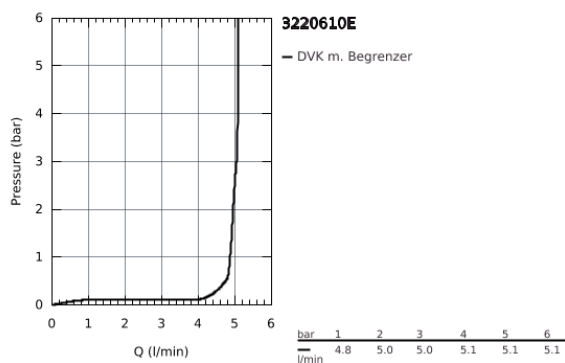

32 206 10E **CONCETTO EINHAND-WASCHTISCHBATTERIE, 1/2"**  
**S-SIZE**

**PRODUKTBESCHREIBUNG**

- Einlochmontage
- Bedienungshebel aus Metall
- **GROHE SilkMove 28 mm Keramik-Kartusche**
- **GROHE StarLight** Oberfläche
- **GROHE FastFixation** Schnellbefestigungssystem mit Zentrierhilfe
- Mousseur
- **versenkbare Kette**
- flexible Anschlusschläuche

32 206 10E **CONCETTO EINHAND-WASCHTISCHBATTERIE, 1/2"**  
**S-SIZE**

**ERSATZTEILE**

- 1: Hebel (Order-nr. 46753000)
  - 2: Befestigungsring (Order-nr. 46715000)
  - 3: Kartusche (Order-nr. 46580000)
  - 4: Mousseur (Order-nr. 13935000)
  - 5: Rutschkette (Order-nr. 06815000)
  - 6: Gegenverschraubung (Order-nr. 46249000)
  - 7: Montageschlüssel (Order-nr. 19017000)\*
  - 8: Grundplatte (Order-nr. 48165000)\*
- \* Optional accessories