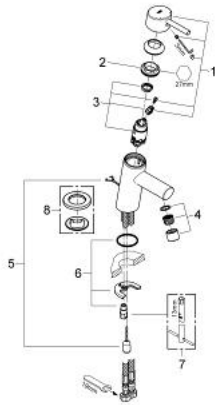

32 206 10E **CONCETTO EINHAND-WASCHTISCHBATTERIE, 1/2"**  
**S-SIZE**

**PRODUKTBESCHREIBUNG**

- Einlochmontage
- Bedienungshebel aus Metall
- **GROHE SilkMove 28 mm Keramik-Kartusche**
- **GROHE StarLight** Oberfläche
- **GROHE FastFixation** Schnellbefestigungssystem mit Zentrierhilfe
- Mousseur
- **versenkbare Kette**
- flexible Anschlusschläuche

32 206 10E **CONCETTO EINHAND-WASCHTISCHBATTERIE, 1/2"**  
**S-SIZE**

**ERSATZTEILE**

- 1: Hebel (Order-nr. 46753000)
  - 2: Befestigungsring (Order-nr. 46715000)
  - 3: Kartusche (Order-nr. 46580000)
  - 4: Mousseur (Order-nr. 13935000)
  - 5: Rutschkette (Order-nr. 06815000)
  - 6: Gegenverschraubung (Order-nr. 46249000)
  - 7: Montageschlüssel (Order-nr. 19017000)\*
  - 8: Grundplatte (Order-nr. 48165000)\*
- \* Optional accessories