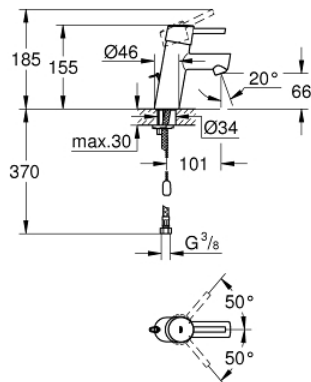

32 206 10E **CONCETTO EINHAND-WASCHTISCHBATTERIE, 1/2"**  
**S-SIZE**

**PRODUKTBESCHREIBUNG**

- Einlochmontage
- Bedienungshebel aus Metall
- **GROHE SilkMove 28 mm Keramik-Kartusche**
- **GROHE StarLight** Oberfläche
- **GROHE FastFixation** Schnellbefestigungssystem mit Zentrierhilfe
- Mousseur
- **versenkbare Kette**
- flexible Anschlusschläuche

32 206 10E **CONCETTO EINHAND-WASCHTISCHBATTERIE, 1/2"**  
**S-SIZE**

**ERSATZTEILE**

- 1: Hebel (Order-nr. 46753000)
  - 2: Befestigungsring (Order-nr. 46715000)
  - 3: Kartusche (Order-nr. 46580000)
  - 4: Mousseur (Order-nr. 13935000)
  - 5: Rutschkette (Order-nr. 06815000)
  - 6: Gegenverschraubung (Order-nr. 46249000)
  - 7: Montageschlüssel (Order-nr. 19017000)\*
  - 8: Grundplatte (Order-nr. 48165000)\*
- \* Optional accessories