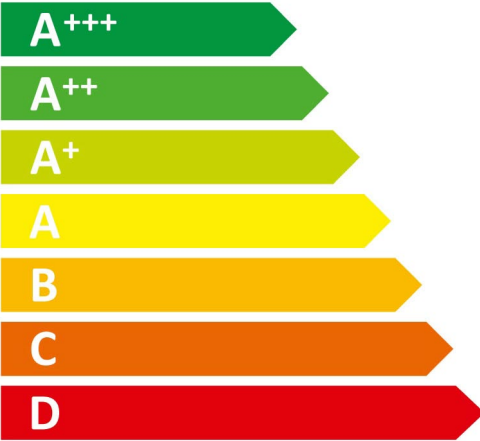

ENERG

енергия · ενεργεια

BOSCH

WAT286V0

A+++

ENERGIA · ЕНЕРГИЯ · ΕΝΕΡΓΕΙΑ
 ENERGIJA · ENERGY · ENERGIE
 ENERGI

137
 kWh/annum

9900
L/annum