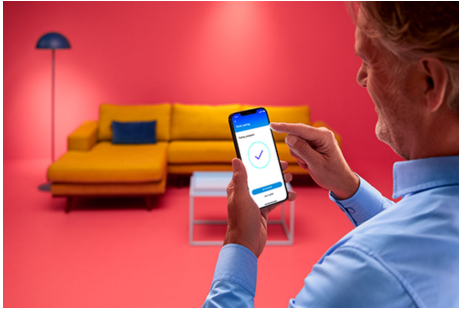

## **SQUIRE WiZ PORTABLE 9W 22-65K RGB**

Die WiZ Squire Dual Zone Tischleuchte bringt smartes Licht in alle Wohnbereiche. Sie wirft ein farbenfrohes Licht an die Wand. Die Leuchte ist mit der WiZ App oder per Sprachsteuerung dimmbar. Außerdem gibt es in der WLAN-Einrichtung voreingestellte Lichtmodi.

## Einfache Einrichtung der smarten Lichtfunktionen

Die WiZ Lampe muss nur mit dem WLAN-Netz verbunden werden und schon sind die Vorteile der smarten Funktionen nutzbar. Die Lampen lassen sich bei Abwesenheit ganz einfach steuern. Du kannst einstellen, wann sie automatisch ein- oder ausgeschaltet werden sollen. Zusätzliche Hardware wie ein Hub oder ein Gateway ist nicht erforderlich.

## Die perfekte persönliche Lichtszene

Mithilfe einer persönlichen Zusammenstellung verschiedener Farb- und Weißlichteinstellungen entsteht die perfekte Lichtatmosphäre für jeden Moment des Tages. Mit der WiZ App, der Fernbedienung oder der Stimme sind neue Szenen ganz schnell gespeichert.

## Millionen Lichtfarben und wechselnde Lichtmodi für einen gelungenen Tag

Wähle eine beliebige Lichtfarbe aus oder wende einfach einen für Dich entwickelten, dynamischen Lichtmodus an. Zum Beispiel entsteht mit den Lichtmodi Kaminfeuer oder Ozean eine beeindruckende Atmosphäre, die für gute Stimmung sorgt.