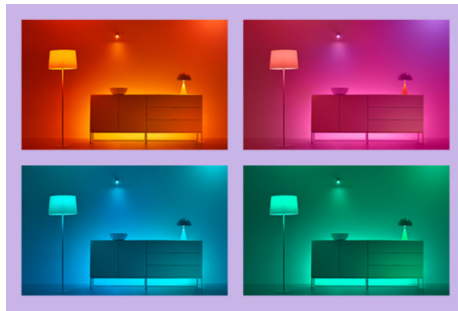

## Die perfekte persönliche Lichtszene

Mithilfe einer persönlichen Zusammenstellung verschiedener Farb- und Weißlichteinstellungen entsteht die perfekte Lichtatmosphäre für jeden Moment des Tages. Mit der WiZ App, der Fernbedienung oder der Stimme sind neue Szenen ganz schnell gespeichert.