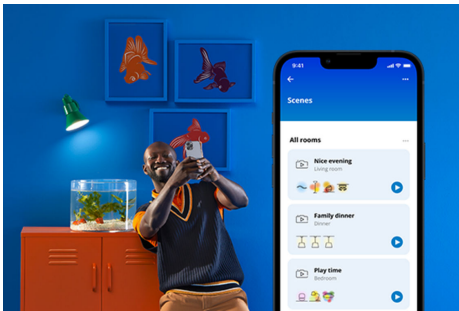

## **SQUIRE WiZ PORTABLE 9W 22-65K RGB**

Die WiZ Squire Dual Zone Tischleuchte bringt smartes Licht in alle Wohnbereiche. Sie wirft ein farbenfrohes Licht an die Wand. Die Leuchte ist mit der WiZ App oder per Sprachsteuerung dimmbar. Außerdem gibt es in der WLAN-Einrichtung voreingestellte Lichtmodi.

## Einfache Einrichtung der smarten Lichtfunktionen

Die WiZ Lampe muss nur mit dem WLAN-Netz verbunden werden und schon sind die Vorteile der smarten Funktionen nutzbar. Die Lampen lassen sich bei Abwesenheit ganz einfach steuern. Du kannst einstellen, wann sie automatisch ein- oder ausgeschaltet werden sollen. Zusätzliche Hardware wie ein Hub oder ein Gateway ist nicht erforderlich.

## Lampen durch Bewegung einschalten ohne Sensoren

Die SpaceSense-Technologie von WiZ verwandelt Lampen in Bewegungsmelder. Mindestens zwei WiZ Lampen in einem Raum sind nötig, um die Funktionen SpaceSense in der WiZ App zu aktivieren und Lampen mithilfe der Bewegungserkennung automatisch ein- und auszuschalten.

## Die perfekte persönliche Lichtszene

Mithilfe einer persönlichen Zusammenstellung verschiedener Farb- und Weißlichteinstellungen entsteht die perfekte Lichtatmosphäre für jeden Moment des Tages. Mit der WiZ App, der Fernbedienung oder der Stimme sind neue Szenen ganz schnell gespeichert.