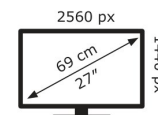

22 kWh/1000h

ABCDEF**G**
HDR
43 kWh/1000h

2019/2013

Technische Daten ROG Strix XG27WCS

Bildschirm	
Bildschirmdiagonale:	68,6 cm (27")
Display-Auflösung:	2560 x 1440 Pixel
Natives Seitenverhältnis:	16:9
Touchscreen:	Nein
HD-Typ:	Wide Quad HD
Panel-Typ:	VA
Bildschirmform:	Gebogen
Kontrastverhältnis:	3000:1
Maximale Bildwiederholrate:	180 Hz
Anzahl der Farben des Displays:	16,7 Millionen Farben
Helligkeit (peak):	400 cd/m ²
Helligkeit (typisch):	400 cd/m ²
Reaktionszeit:	1 ms
Display-Oberfläche:	Matt
Bewertung der Bildschirmkrümmung:	1500R
Bildwinkel, horizontal:	178°
Bildwinkel, vertikal:	178°
Pixel Abstand:	0,233 x 0,233 mm
Sichtbare Größe (horizontal):	59,7 cm
Sichtbare Größe (vertikal):	33,6 cm
Digital horizontale Frequenz:	265 – 265 kHz
Digital vertikale Frequenz:	48 – 180 Hz
High Dynamic Range Video (HDR) Unterstützung:	Ja
Technologie mit hohem Dynamikbereich (HDR):	DisplayHDR 400, High Dynamic Range 10 (HDR10)
RGB-Farbraum:	DCI-P3
Farbskala:	95%
sRGB Abdeckung (klassisch):	125%

Gewicht und Abmessungen	
Gerätebreite (inkl. Fuß):	611 mm
Gerätetiefe (inkl. Fuß):	219 mm
Gerätehöhe (inkl. Fuß):	390 mm
Gewicht (mit Ständer):	7,1 kg
Breite (ohne Standfuß):	611 mm
Tiefe (ohne Standfuß):	92 mm
Höhe (ohne Standfuß):	370 mm
Gewicht (ohne Ständer):	4,4 kg

Ergonomie	
VESA-Halterung:	Ja
Kabelsperr-Slot:	Ja
Höhenverstellung:	Ja
Panel-Montage-Schnittstelle:	100 x 100 mm
Slot-Typ Kabelsperr:	Kensington

Höheneinstellung:	12 cm
Schwenkbar:	Ja
Schwenkwinkelbereich:	35 – -35°
Neigungsverstellung:	Ja
Neigungswinkelbereich:	20 – -5°