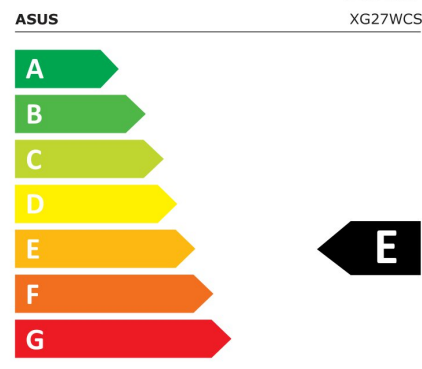

ROG Strix XG27WCS

EAN 4711387400265

Produkt Nummer 90LM09P1-B01370

- 27-Zoll-Curved-HDR-Gaming-Monitor mit 2560 x 1440 Pixeln und ultraschneller Bildwiederholffrequenz von 180 Hz für professionelle Gamer und immersives Gameplay
- Die ASUS Fast VA-Technologie ermöglicht eine Reaktionszeit von 1 ms (GTG) für scharfe Gaming-Grafiken mit hohen Bildraten
- Die ASUS Extreme Low Motion Blur Sync (ELMB SYNC)-Technologie ermöglicht ELMB zusammen mit der variablen Bildwiederholrate und eliminiert Ghosting und Tearing für eine scharfe Gaming-Darstellung mit hohen Bildraten.
- 95 % DCI-P3-Farbraum mit der fortschrittlichen ASUS Graustufen-Tracking-Technologie sorgt für sanftere Farbabstufungen und Gleichmäßigkeit
- DisplayWidget Center ermöglicht die einfache Anpassung der Monitoreinstellungen mit der Maus

22 kWh/1000h

ABCDEF**G**
HDR
43 kWh/1000h

2019/2013

Technische Daten ROG Strix XG27WCS

Bildschirm	
Bildschirmdiagonale:	68,6 cm (27")
Display-Auflösung:	2560 x 1440 Pixel
Natives Seitenverhältnis:	16:9
Touchscreen:	Nein
HD-Typ:	Wide Quad HD
Panel-Typ:	VA
Bildschirmform:	Gebogen
Kontrastverhältnis:	3000:1
Maximale Bildwiederholrate:	180 Hz
Anzahl der Farben des Displays:	16,7 Millionen Farben
Helligkeit (peak):	400 cd/m ²
Helligkeit (typisch):	400 cd/m ²
Reaktionszeit:	1 ms
Display-Oberfläche:	Matt
Bewertung der Bildschirmkrümmung:	1500R
Bildwinkel, horizontal:	178°
Bildwinkel, vertikal:	178°
Pixel Abstand:	0,233 x 0,233 mm
Sichtbare Größe (horizontal):	59,7 cm
Sichtbare Größe (vertikal):	33,6 cm
Digital horizontale Frequenz:	265 – 265 kHz
Digital vertikale Frequenz:	48 – 180 Hz
High Dynamic Range Video (HDR) Unterstützung:	Ja
Technologie mit hohem Dynamikbereich (HDR):	DisplayHDR 400, High Dynamic Range 10 (HDR10)
RGB-Farbraum:	DCI-P3
Farbskala:	95%
sRGB Abdeckung (klassisch):	125%