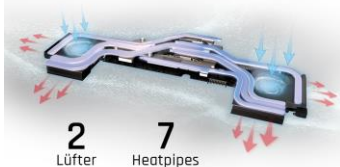

Grafikkarte der NVIDIA® GeForce RTX™ 20 Serie

Cooler Boost 5

2
Lüfter

7
Heatpipes

120 Hz