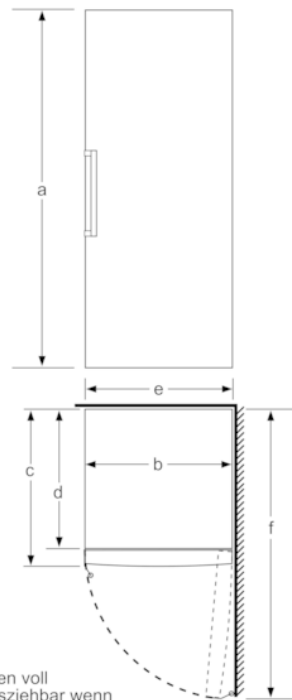

Serie | 6, Freistehender Gefrierschrank, 191 x 70 cm, weiß GSN58AWCV

	a	b	c	d	e	f
KSW36, GSD36	187					
KSV36, KSF36, GSN36, GSV36	186					
KSV33, GSN33, GSV33	176	60	65	58	60	119.5
KSV29, GSN29, GSV29	161					
GSV24	146					
GSN51	161					
GSN54	176	70	78	70	70	142
GSN58	191					

Maße in cm

Schalen voll
herausziehbar wenn
das Gerät direkt an
einer Wand platziert wird.