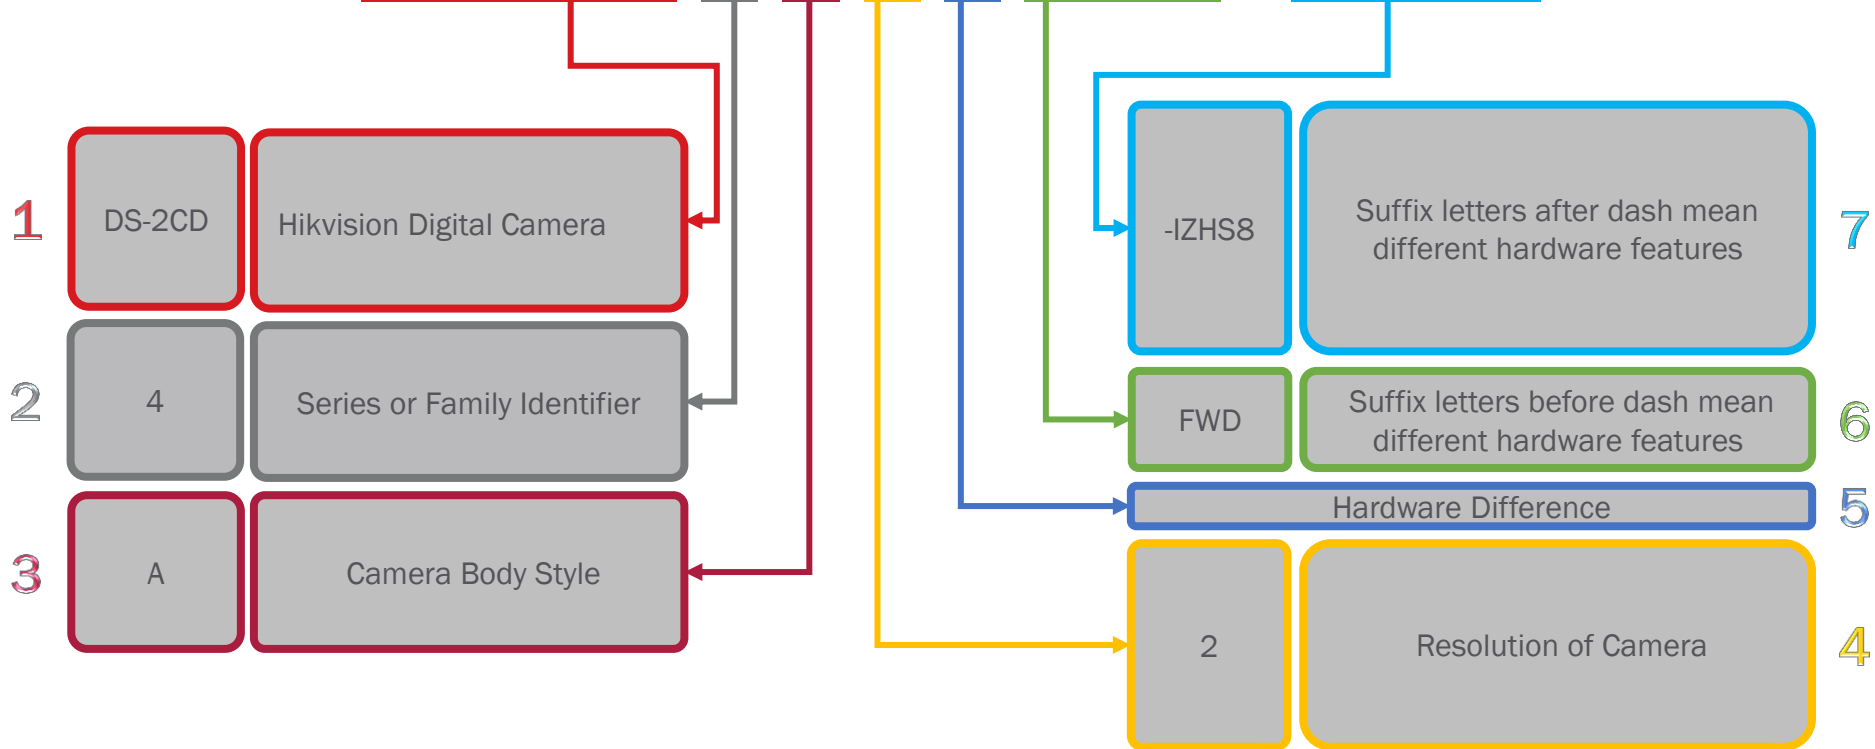

5

HGH HQH HUH
-------------------

H.264 / 720P @ 30fps H.264 / 1080P @ 30fps H.264 / 3.0MP @ 15fps
--

4

# Digital Camera Naming Rule

**DS-2CD** **4** **A** **2** **6** **FWD** - **IZHS8**