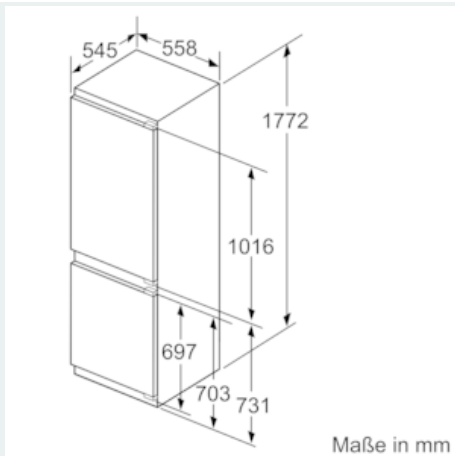

Maße

- Gerätemaße (H x B x T): 177.2 cm x 55.8 cm x 54.5 cm
- Nischenmaße (H x B x T): 177.5 cm x 56.0 cm x 55.0 cm

Technische Informationen

- Türanschlag rechts, wechselbar
- Anschlusswert: 90 W
- Nennspannung: 220 - 240 V

Umwelt und Sicherheit

Montage

Allgemeine Information

**iQ700, Einbau-Kühl-Gefrier-Kombination mit Gefrierbereich unten,
177.2 x 55.8 cm
KI84FPDD0**

Maßzeichnungen

Die angegebenen Möbeltürmaße gelten für eine Türfuge von 4 mm.

Maße in mm

Maße in mm
Empfehlung Spaltmaße für Flachscharnier

F	R	X
16-19	0-3	2,5
20	0-1	3
	2-3	2,5
21	0-1	3
	2-3	2,5
22	0	4
	1	3,5
	2-3	3

Die in der Tabelle empfohlenen Spaltmaße sind einzuhalten, um eine kollisionsfreie Öffnung der Gerätetüre zu gewährleisten und Beschädigungen am Küchenmöbel zu vermeiden.