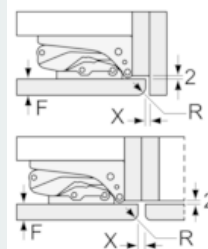

Maße

- Gerätemaße (H x B x T): 177.2 cm x 55.8 cm x 54.5 cm
- Nischenmaße (H x B x T): 177.5 cm x 56.0 cm x 55.0 cm

Technische Informationen

- Türanschlag rechts, wechselbar
- Anschlusswert: 90 W
- Nennspannung: 220 - 240 V

Umwelt und Sicherheit

Montage

Allgemeine Information

**iQ700, Einbau-Kühl-Gefrier-Kombination mit Gefrierbereich unten,
177.2 x 55.8 cm
KI84FPDD0**

Maßzeichnungen

Die angegebenen Möbeltürmaße gelten für eine Türfuge von 4 mm.

Maße in mm

Maße in mm
Empfehlung Spaltmaße für Flachscharnier

F	R	X
16-19	0-3	2,5
20	0-1	3
	2-3	2,5
21	0-1	3
	2-3	2,5
22	0	4
	1	3,5
	2-3	3

Die in der Tabelle empfohlenen Spaltmaße sind einzuhalten, um eine kollisionsfreie Öffnung der Gerätetüre zu gewährleisten und Beschädigungen am Küchenmöbel zu vermeiden.