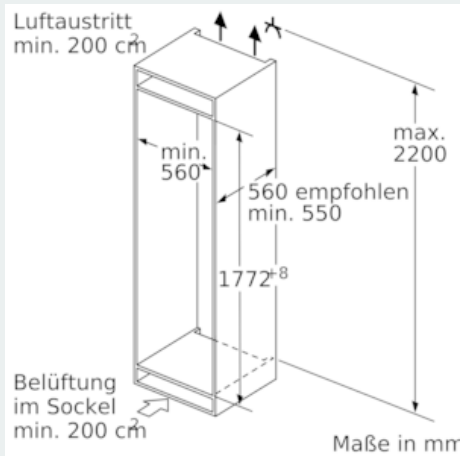

Maße

- Gerätemaße (H x B x T): 177.2 cm x 55.8 cm x 54.5 cm
- Nischenmaße (H x B x T): 177.5 cm x 56.0 cm x 55.0 cm

Technische Informationen

- Türanschlag rechts, wechselbar
- Anschlusswert: 90 W
- Nennspannung: 220 - 240 V

Zubehör

- 3 x Eierablage, 1 x Eiswürfelschale, 1 x Flaschenkamm in Türabsteller
- Auf Basis der Ergebnisse der Normprüfung über 24 Std. Tatsächlicher Verbrauch abhängig von Nutzung/Standort des Geräts.

Umwelt und Sicherheit

Montage

Allgemeine Information

**iQ700, Einbau-Kühl-Gefrier-Kombination mit Gefrierbereich unten,
177.2 x 55.8 cm
KI84FPDD0**

Maßzeichnungen

Die angegebenen Möbeltürmaße gelten für eine Türfuge von 4 mm.

Maße in mm

Maße in mm
Empfehlung Spaltmaße für Flachscharnier

F	R	X
16-19	0-3	2,5
20	0-1	3
	2-3	2,5
21	0-1	3
	2-3	2,5
22	0	4
	1	3,5
	2-3	3

Die in der Tabelle empfohlenen Spaltmaße sind einzuhalten, um eine kollisionsfreie Öffnung der Gerätetüre zu gewährleisten und Beschädigungen am Küchenmöbel zu vermeiden.