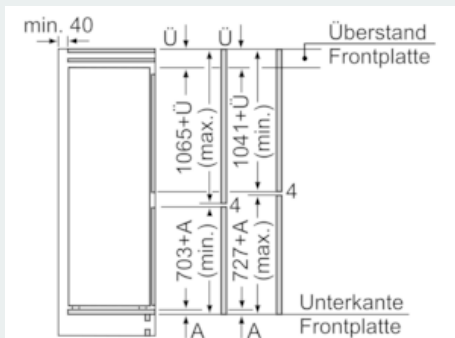

Maße

- Gerätemaße (H x B x T): 177.2 cm x 55.8 cm x 54.5 cm
- Nischenmaße (H x B x T): 177.5 cm x 56.0 cm x 55.0 cm

Technische Informationen

- Türanschlag rechts, wechselbar
- Anschlusswert: 90 W
- Nennspannung: 220 - 240 V

Zubehör

- 3 x Eierablage, 1 x Eiswürfelschale, 1 x Flaschenkamm in Türabsteller
- Auf Basis der Ergebnisse der Normprüfung über 24 Std. Tatsächlicher Verbrauch abhängig von Nutzung/Standort des Geräts.

Umwelt und Sicherheit

Montage

Allgemeine Information

**iQ700, Einbau-Kühl-Gefrier-Kombination mit Gefrierbereich unten,
177.2 x 55.8 cm
KI84FPDD0**

Maßzeichnungen

Die angegebenen Möbeltürmaße gelten für eine Türfuge von 4 mm.

Maße in mm

Maße in mm
Empfehlung Spaltmaße für Flachscharnier

F	R	X
16-19	0-3	2,5
20	0-1	3
	2-3	2,5
21	0-1	3
	2-3	2,5
22	0	4
	1	3,5
	2-3	3

Die in der Tabelle empfohlenen Spaltmaße sind einzuhalten, um eine kollisionsfreie Öffnung der Gerätetüre zu gewährleisten und Beschädigungen am Küchenmöbel zu vermeiden.