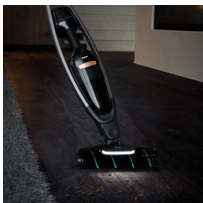

Die Power-Softrolle ist für alle QX9-Modelle geeignet: Extra gründlich und schonend auf Hartböden.

## Produktvorteile & Ausstattung

**Hervorragende Staubaufnahme auf Hartböden**  
 Durch ein komplett abgedichtetes Düsensystem wird eine erhöhte Luftgeschwindigkeit erzeugt, wodurch Staub selbst in kleinsten Zwischenräumen entfernt wird. Auch Kanten werden optimal vom Schmutz befreit. Die Power-Softrolle verfügt zudem über eine sehr gute Manövrierbarkeit und ist angenehm zu

- Die Power-Softrolle ist für alle QX9-Modelle geeignet
- Hervorragende Staubaufnahme auf Hartböden
- LED Frontlichter
- Gute Manövrierbarkeit und angenehme Handhabung

**LED Frontlichter**  
 Dank extraheller LED Frontlichter können Sie Schmutz und Staub auch in dunklen Saugbereichen entfernen.

**Schonende Reinigung**  
 Die Kombination von steifem und flauschigem Material in unterschiedlicher Höhe sorgt für eine effiziente Staubaufnahme und schonende Reinigung.