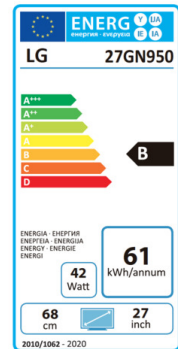

reddot winner 2020

Mit dem UHD-Monitor 27GN950 liefert LG Electronics ein starkes Upgrade für jedes Gaming-Setup. Das brillante Nano-IPS-Display sorgt mit nativer Auflösung von 3.840 x 2.160 Pixeln, großem Farbraum (98% DCI-P3) und 400 cd/m<sup>2</sup> Helligkeit für eine umwerfende Darstellungsqualität, die Spielwelten absolut packend in Szene setzt. Durch Unterstützung für VESA DisplayHDR™ 600 bleibt dabei kein Detail unbeachtet. Für wahre Gamer zählt neben brillanten Bildern aber auch starke Performance – und auch hier trumpft der 27GN950 auf. Mit 1 Millisekunde Reaktionsgeschwindigkeit (GtG), 144 Hz Bildwiederholrate, Unterstützung für Radeon FreeSync™ 2 (Premium Pro) und „NVIDIA® G-SYNC® Compatible“-Zertifizierung behalten Spiele-Fans selbst in hitzigen Online-Gefechten die volle Kontrolle ohne Bildfehler wie Tearing.

**Display-Typ**

Displaytyp	TFT-LCD Aktiv Matrix
Bildschirmdiagonale	68,58 cm (27 Zoll)
Pixel Pitch	0,1557 mm x 0,1557 mm
Pixelkonfiguration	RGB Streifen
Weitwinkeltechnologie	IPS (In Plane Switching)
Oberflächenvergütung	Anti Glare (3H), 25% Haze
Hintergrundbeleuchtung	White LED
Bildformat	16:9
Native Auflösung	3840 x 2160

**Bild**

Max.Auflösung	3840 x 2160 @ 144 Hz (DisplayPort)
Farbdarstellung	1,073 Mrd. (10Bit) 98% DCI-P3
Farbsteuerung	6 Achsen Farbkontrolle
Helligkeit (cd/m <sup>2</sup> ) typ.	400 cd/m <sup>2</sup>
Kontrastverhältnis DFC	Mega
Kontrastverhältnis (statisch)	1000:1
Betrachtungswinkel horizontal (CR 10:1)	178 °
Betrachtungswinkel vertikal (CR 10:1)	178 °
Reaktionszeit (GtG)	1 ms