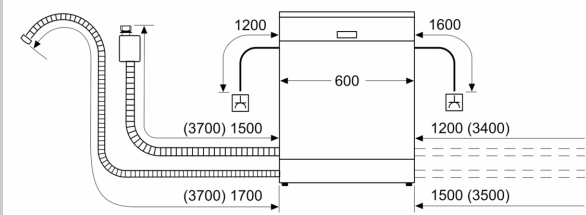

N 50, GESCHIRRSPÜLER VOLLINTEGRIERBAR, 60
CM
S155ECX15E

Maße in mm

⚡ Steckdose
( ) Werte mit Verlängerungssatz