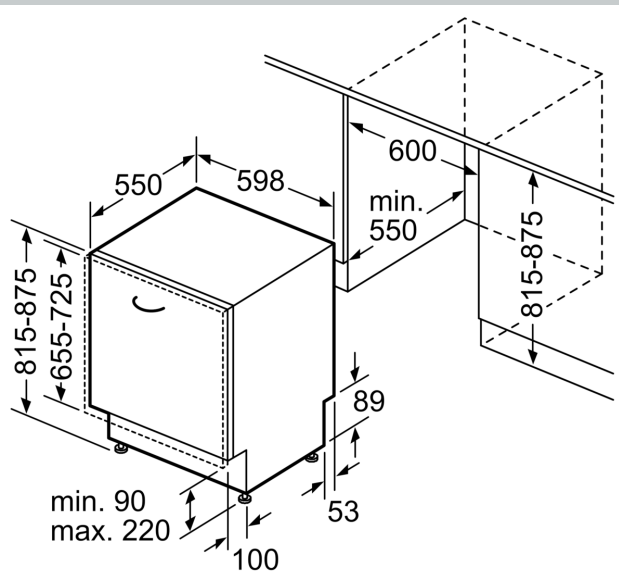

Energieeffizienzklasse: .....A  
 Energieverbrauch des Eco 50°C Programm pro 100 Betriebszyklen:  
 .....54 kWh  
 Höchste Anzahl von Maßgedecken (EU 2017/1369): ..... 14  
 Wasserverbrauch in Litern im Eco 50°C Programm pro  
 Betriebszyklus (EU 2017/1369): .....9.0 l  
 Programmdauer (EU 2017/1369): ..... 4:30 h  
 Geräuschwert: ..... 42 dB(A) re 1pW  
 Geräusch-Effizienzklasse: ..... B  
 Bauform: ..... Einbau  
 Höhe der Arbeitsplatte: ..... 0 mm  
 Abmessungen des Gerätes: ..... 815 x 598 x 550 mm  
 Min. Nischenmaße für Installation (H x B x T): 815-875 x 600 x 550  
 mm  
 Tiefe bei geöffneter Tür (90°): ..... 1150 mm  
 Höhenverstellbare Füße: ..... Ja - alle von vorne  
 Höhenverstellung max.: ..... 60 mm  
 Verstellbarer Sockel: ..... Horizontal und Vertikal  
 Nettogewicht: ..... 36.4 kg  
 Bruttogewicht: ..... 38.5 kg  
 Anschlusswert: ..... 2400 W  
 Absicherung: ..... 10 A  
 Spannung: ..... 220-240 V  
 Frequenz: ..... 50; 60 Hz  
 Länge Anschlusskabel: ..... 175.0 cm  
 Steckerart: ..... Schuko-/Gardy.m.Erdung  
 Länge Zulaufschlauch: ..... 165 cm  
 Länge Ablaufschlauch: ..... 190 cm  
 EAN-Nummer: ..... 4242004285342  
 Gerätetyp: ..... Vollintegriert

Maße in mm

⚡ Steckdose  
( ) Werte mit Verlängerungssatz

Maße in mm