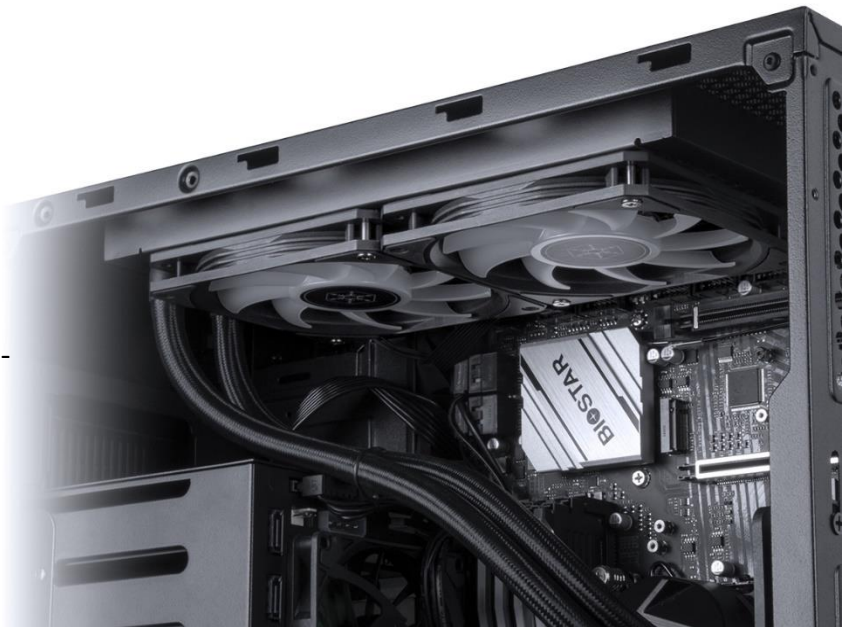

Mit Flüssigkühlung kompatibel

Im oberen Bereich findet für ein
ausgezeichnetes CPU-Wärmeverhalten in
einer NAS-/Speicherumgebung ein 240-mm-
oder ein 280-mm-Kühlkörper Platz.