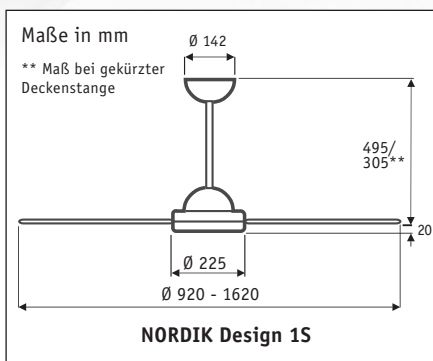

ausgezeichnet mit dem
IF84 Design Award
Die gute Industrieform

Nordik DESIGN 1S
120 WE #61260
Gehäuse und Flügel
Lack weiß

- italienisches, schnörkelloses Design
- höchste Luftleistung und Reichweite - auch bei sehr hohen Decken noch wirkungsvoll

OBJEKT-VENTILATOR
Besonders geeignet für den Einsatz in Hotels, Büros und Gastronomie

15 JAHRE GARANTIE
auf den Motor

Nordik Design 1S - der schnörkellose Designklassiker mit enormer Luftmenge. Mit und ohne Leuchte in 4 Größen

- Gewuchteter Motor und Metallflügel.
- Motorgehäuse aus schlagfestem, UV-beständigem Kunststoff, Farbe reinweiß.
- Oberfläche einbrennlackiert.
- Vor-/Rückwärtslauf ansteuerbar.
- Montage auch an Schrägen (bis 38°).
- Ohne (1S) und mit Opalglasleuchte (1S/L, max. 150 W E27) lieferbar.

Optionen:

- *Optional fernbedien-/wandregelbar (Seite 113-115).
  Steuerung immer separat mitbestellen.
- Längere Deckenstangen für hohe Räume (Seite 119).

Flügelanzahl	3
Leistung Motor (W)	24 - 70
Spannung (V/Hz)	230~50
Größe Ø (cm)	92 - 162
Anzahl Stufen	1 (3-5)*
Drehzahl max. (U/min)	231
Gewicht (kg)	5,6 - 7,8

1 x $\begin{matrix} 35 \\ \updownarrow \\ \text{mm} \end{matrix}$ oder $\begin{matrix} 10 \\ \updownarrow \\ \text{mm} \end{matrix}$

Artikel	Art.-Nr.	Gehäuse-/Flügelfarbe	Leuchte	Größe Ø cm
DESIGN 1S 90 WE	61160	Lack weiß	nein	92
DESIGN 1S 120 WE	61260	Lack weiß	nein	122
DESIGN 1S 140 WE	61360	Lack weiß	nein	142
DESIGN 1S 160 WE	61460	Lack weiß	nein	162
DESIGN 1S/L 90 WE*	61001	Lack weiß	max. 100 W (E27)	92
DESIGN 1S/L 120 WE*	61101	Lack weiß	max. 100 W (E27)	122
DESIGN 1S/L 140 WE*	61301	Lack weiß	max. 100 W (E27)	142
DESIGN 1S/L 160 WE*	61401	Lack weiß	max. 100 W (E27)	162

*Die integrierte Leuchte ist geeignet für Leuchtmittel der Energieklassen: E bis A+.