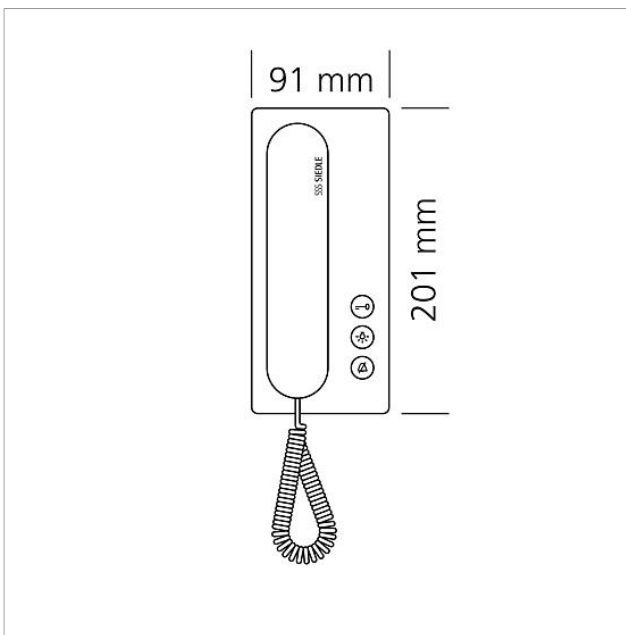

Zeichnungen / Montage