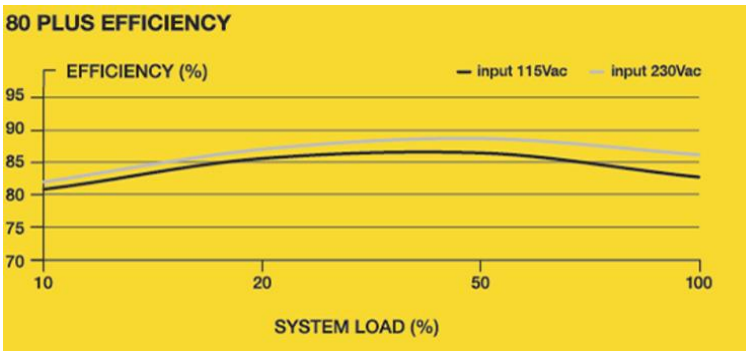

Lieferumfang

CV Series ATX-Netzteil | AC-Netzkaabel | Befestigungsschrauben | Garantiedokumentation

Versandinformationen

Harmonisierter Tarifcode:		8504.40.6018								
Ursprungsland:		CHINA								
Modell	Artikelnummer	UPC-Code	Produktgewicht (kg)	Produktabmessungen (mm)	Abmessungen der Einzelhandelsverpackung (mm)	Gewicht pro Einzelhandelsverpackung (kg)	Stückzahl auf Palette	Inhalt der Sammelpackung	Abmessungen der Sammelpackung (mm)	Gewicht der Sammelpackung
CV650	CP-9020211-AR	840006615132	1.9	150 × 125 × 86	250 × 184 × 97	2.32	162	6	393 × 315 × 271	14.6
	CP-9020211-AU	840006615149								
	CP-9020211-BR	840006615156								
	CP-9020211-CN	840006615163								
	CP-9020211-EU	840006615170								
	CP-9020211-JP	840006615187								
	CP-9020211-KR	840006615194								
	CP-9020211-NA	840006615200								
	CP-9020211-TW	840006615217								
	CP-9020211-UK	840006615224								
CP-9020211-WW	840006615231									
Modell	Artikelnummer	UPC-Code	Produktgewicht (lb)	Produktabmessungen (Zoll)	Abmessungen der Einzelhandelsverpackung (Zoll)	Gewicht pro Einzelhandelsverpackung (lb)	Stückzahl auf Palette	Inhalt der Sammelpackung	Abmessungen der Sammelpackung (Zoll)	Gewicht der Sammelpackung (lb)
CV650	CP-9020211-AR	840006615132	4.19	5,91 × 4,92 × 3,39	9,84 × 7,24 × 3,82	5.11	162	6	15,47 × 12,40 × 10,67	32.18
	CP-9020211-AU	840006615149								
	CP-9020211-BR	840006615156								
	CP-9020211-CN	840006615163								
	CP-9020211-EU	840006615170								
	CP-9020211-JP	840006615187								
	CP-9020211-KR	840006615194								
	CP-9020211-NA	840006615200								
	CP-9020211-TW	840006615217								
	CP-9020211-UK	840006615224								
CP-9020211-WW	840006615231