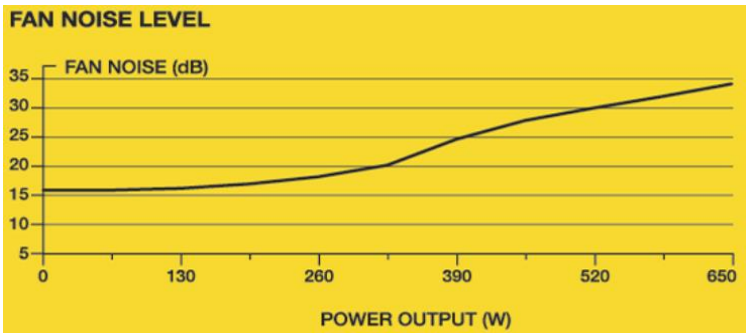

Lieferumfang

CV Series ATX-Netzteil | AC-Netzkaabel | Befestigungsschrauben | Garantiedokumentation

Versandinformationen

Harmonisierter Tarifcode:		8504.40.6018								
Ursprungsland:		CHINA								
Modell	Artikelnummer	UPC-Code	Produktgewicht (kg)	Produktabmessungen (mm)	Abmessungen der Einzelhandelsverpackung (mm)	Gewicht pro Einzelhandelsverpackung (kg)	Stückzahl auf Palette	Inhalt der Sammelpackung	Abmessungen der Sammelpackung (mm)	Gewicht der Sammelpackung
CV650	CP-9020211-AR	840006615132	1.9	150 × 125 × 86	250 × 184 × 97	2.32	162	6	393 × 315 × 271	14.6
	CP-9020211-AU	840006615149								
	CP-9020211-BR	840006615156								
	CP-9020211-CN	840006615163								
	CP-9020211-EU	840006615170								
	CP-9020211-JP	840006615187								
	CP-9020211-KR	840006615194								
	CP-9020211-NA	840006615200								
	CP-9020211-TW	840006615217								
	CP-9020211-UK	840006615224								
CP-9020211-WW	840006615231									
Modell	Artikelnummer	UPC-Code	Produktgewicht (lb)	Produktabmessungen (Zoll)	Abmessungen der Einzelhandelsverpackung (Zoll)	Gewicht pro Einzelhandelsverpackung (lb)	Stückzahl auf Palette	Inhalt der Sammelpackung	Abmessungen der Sammelpackung (Zoll)	Gewicht der Sammelpackung (lb)
CV650	CP-9020211-AR	840006615132	4.19	5,91 × 4,92 × 3,39	9,84 × 7,24 × 3,82	5.11	162	6	15,47 × 12,40 × 10,67	32.18
	CP-9020211-AU	840006615149								
	CP-9020211-BR	840006615156								
	CP-9020211-CN	840006615163								
	CP-9020211-EU	840006615170								
	CP-9020211-JP	840006615187								
	CP-9020211-KR	840006615194								
	CP-9020211-NA	840006615200								
	CP-9020211-TW	840006615217								
	CP-9020211-UK	840006615224								
CP-9020211-WW	840006615231