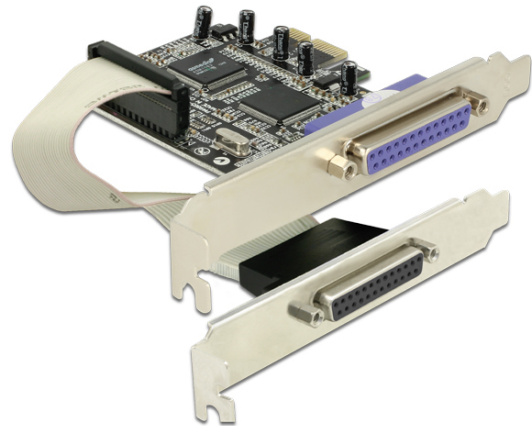

Delock PCI Express Karte > 2 x Parallel

Kurzbeschreibung

Die Delock PCI Express Karte erweitert Ihren PC um zwei externe Parallele Ports. Sie können an die Karte verschiedene Geräte wie z. B. Scanner, Drucker etc. anschließen.

Spezifikation

- Anschlüsse:
 - extern:
 - 1 x Parallel DB25 Buchse
 - 1 x Parallel DB25 Buchse (separates Slotblech)
 - intern:
 - 1 x PCI Express x1, V1.1
- Chipsatz: ASIX, ASMEDIA
- Datentransferrate bis zu 1.5 Mb/s
- SPP, PS2, EPP, ECP kompatibel zu IEEE 1284

Systemvoraussetzungen

- Windows Server-2003/Server-2003-64/Vista/Vista-64/7/7-64/8/8-64/8.1/8.1-64
- PC mit einem freien PCI Express Steckplatz und einem freien Slot

Packungsinhalt

- PCI Express Karte
- Slotblech
- 2 x Low Profile Blende
- Treiber CD
- Bedienungsanleitung