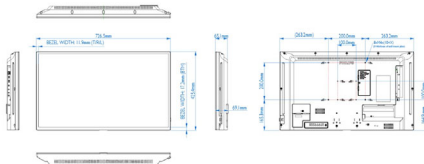

Betriebsbedingungen

- Temperaturbereich (in Betrieb): 0 ~ 40 °C
- Temperaturbereich (außer Betrieb): -20 ~ 60 °C
- MTBF: 50.000 Stunde(n)
- Höhenlage: 0 bis 3.000 m
- Feuchtigkeitsbereich (Betrieb) [RH]: 20 ~ 80 % relative Luftfeuchtigkeit (ohne Kondensation)
- Feuchtigkeitsbereich (Aufbewahrung) [RH]: 5 ~ 95 % relative Luftfeuchtigkeit (ohne Kondensation)

Power

- Netzstrom: 100 bis 240 V~, 50–60 Hz, 1,5 A
- Stand-by-Stromverbrauch: < 0,5 W
- Verbrauch (max.): 65 W
- Verbrauch (normal): 40 W

- Energiesparfunktionen: SmartPower
- Energieeffizienzklasse: G

Ton

- Integrierte Lautsprecher: 2 x 10 W RMS

Multimedia-Anwendungen

- USB-Videowiedergabe: MPEG, H.264, JPEG, WMV3
- USB-Bildwiedergabe: BMP, JPEG, PNG
- USB-Audiowiedergabe: AAC, WMA, HEAAC, MPEG

Zubehör

- Mitgeliefertes Zubehör: Netzkabel, RS232-Kabel, Fernbedienung, Batterien für Fernbedienung, Kurzanleitung
- Mitgeliefertes Zubehör: 1 x IR-Sensorkabel (1,8 m), RS232 Daisy-Chain-Kabel, 1 x USB-Abdeckung, 2 x USB-Abdeckung und Schraube
- Standfuß: BM02541/BM05911 (optional)

Verschiedenes

- Gewährleistung: 3 Jahre Garantie
- Bildschirmanzeigesprachen: Englisch, Französisch, Deutsch, Italienisch, Polnisch, Türkisch, Russisch, Chinesisch, Spanisch, Chinesisch (traditionell), Arabisch, Japanisch
- Behördliche Zulassung: CB, CE, BSMI, CU, EPA, ETL, FCC, Class A, VCCI

Ausstellungsdatum
2021-03-08

Version: 3.0.1

12 NC: 8670 001 66069
EAN: 87 12581 76511 8

© 2021 Koninklijke Philips N.V.
Alle Rechte vorbehalten.

Technische Daten können ohne vorherige Ankündigung geändert werden. Die Marken sind Eigentum von Koninklijke Philips N.V. oder der jeweiligen Firmen.

www.philips.com