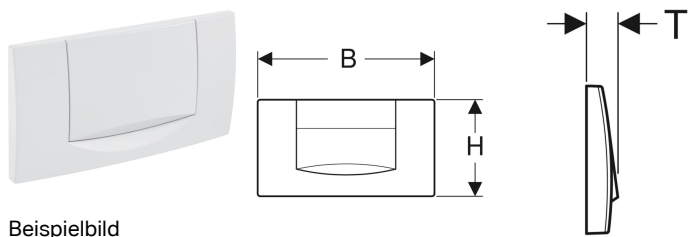

## Geberit 200F Betätigungsplatte für Spül-Stopp-Spülung

Beispielbild

### Verwendungszwecke

- Zur Spülauslösung bei Tinline UP-Spülkästen

### Eigenschaften

- Betätigung von vorne

### Lieferumfang

- Befestigungsrahmen
- Drückerstange

- Unterbrechungshebel
- Befestigungsmaterial

| Art.-Nr.     | Farbe / Oberfläche | Werkstoff  | B     | H       | T      |
|--------------|--------------------|------------|-------|---------|--------|
| 115.222.11.1 | weiß               | Kunststoff | 34 cm | 18.5 cm | 3.9 cm |
| 115.222.21.1 | glanzverchromt     | Kunststoff | 34 cm | 18.5 cm | 3.9 cm |
| 115.222.46.1 | mattverchromt      | Kunststoff | 34 cm | 18.5 cm | 3.9 cm |