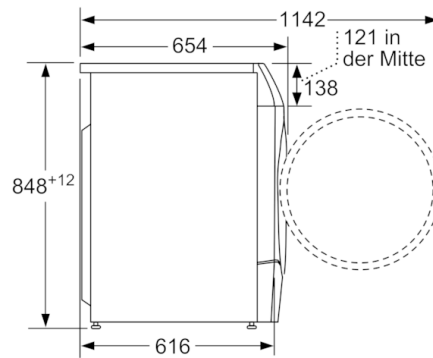

Technische Daten

Bauform :	Standgerät
Arbeitsplatte abnehmbar :	Nein
Türanschlag :	Links
Länge Anschlusskabel (cm) :	210
Höhe der Arbeitsplatte (mm) :	850
Abmessungen des Gerätes :	848 x 598 x 616
Nettogewicht (kg) :	85,144
Trommelvolumen (l) :	70
EAN-Nummer :	4242005206452
Anschlusswert (W) :	2050
Absicherung (A) :	10
Spannung (V) :	220-240
Frequenz (Hz) :	50
Approbationszertifikate :	CE, VDE
Energieverbrauch (Waschen und Trocknen einer vollen Waschladung) (kWh) :	7,30
Energieverbrauch (nur Waschen einer vollen Waschladung) (kWh) :	1,30
Wasserverbrauch (Waschen und Trocknen einer vollen Waschladung) (l) :	150

Technische Informationen

- unterschiebbar bei 85 cm Nischenhöhe
- Gerätegröße (H x B): 84.8 cm x 59.8 cm
- Gerätetiefe: 61.6 cm
- Gerätetiefe inkl. Türe: 65.4 cm
- Gerätetiefe mit geöffneter Türe: 114.2 cm

**Serie | 6, Waschtrockner, 10/6 kg, 1400 U/
min.
WDU28512**

Maße in mm

Maße in mm