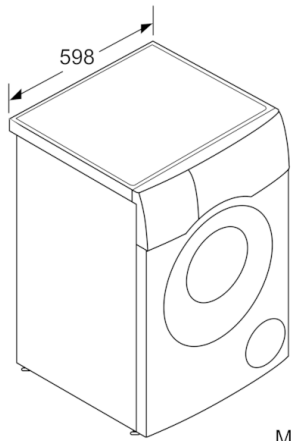

Technische Daten

Bauform :	Standgerät
Arbeitsplatte abnehmbar :	Nein
Türanschlag :	Links
Länge Anschlusskabel (cm) :	210
Höhe der Arbeitsplatte (mm) :	850
Abmessungen des Gerätes :	848 x 598 x 616
Nettogewicht (kg) :	85,144
Trommelvolumen (l) :	70
EAN-Nummer :	4242005206452
Anschlusswert (W) :	2050
Absicherung (A) :	10
Spannung (V) :	220-240
Frequenz (Hz) :	50
Approbationszertifikate :	CE, VDE
Energieverbrauch (Waschen und Trocknen einer vollen Waschladung) (kWh) :	7,30
Energieverbrauch (nur Waschen einer vollen Waschladung) (kWh) :	1,30
Wasserverbrauch (Waschen und Trocknen einer vollen Waschladung) (l) :	150

Technische Informationen

- unterschiebbar bei 85 cm Nischenhöhe
- Gerätegröße (H x B): 84.8 cm x 59.8 cm
- Gerätetiefe: 61.6 cm
- Gerätetiefe inkl. Türe: 65.4 cm
- Gerätetiefe mit geöffneter Türe: 114.2 cm

**Serie | 6, Waschtrockner, 10/6 kg, 1400 U/
min.
WDU28512**

Maße in mm

Maße in mm