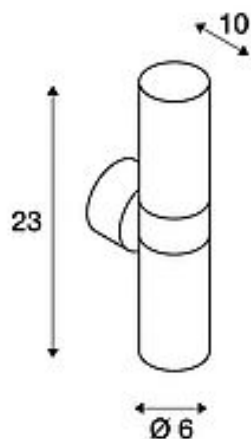

## ASTINA

Outdoor Wandleuchte, TCR50-SE, IP44, rund, up/down, anthrazit, max. 44W

Artikelnummer	228775
Einspeisemöglichkeit	Nein
Fassung / Sockel	GU10
Anzahl Leuchtmittel	2
Leuchtmittel inklusive	Nein
Höhe	23 cm
Tiefe	10 cm
Durchmesser	6 cm
Gewicht Netto	0.825 kg
Gewicht Brutto	0.899 kg
Spannung	230V ~50Hz
Max. Leistung	11 Watt
Schutzklasse	I
Schutzart	IP 44
Energieeffizienzklasse	A++
Katalogseite	BIG WHITE 2019: 575
Leuchtmittel	TCR50-SE
Farbe	anthrazit
Form	zylindrisch
LVK-Typ 1	direkt - indirekt
Material	Aluminium / Glas
Montageart	Aufbaumontage / Wandaufbaumontage

#### Artikel der Serie

---

228771 ASTINA, Outdoor Wandleuchte, TCR50-SE, IP44, rund, up/down, weiß, max. 44W

---

228774 ASTINA, Outdoor Wandleuchte, TCR50-SE, IP44, rund, up/down, silbergrau, max. 44W

---

228776 ASTINA, Outdoor Wandleuchte, TCR50-SE, IP44, rund, up/down, aluminium gebürstet, max. 44W