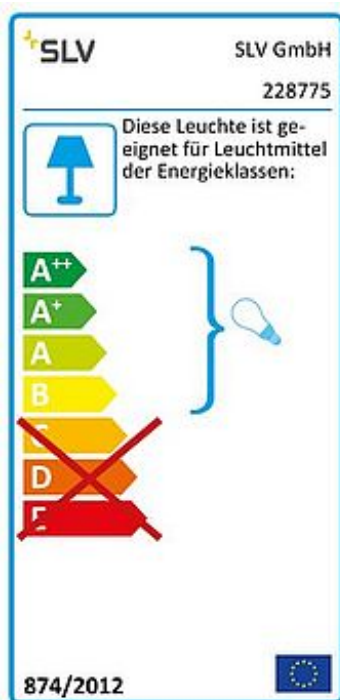

## ASTINA

Outdoor Wandleuchte, TCR50-SE, IP44, rund, up/down, anthrazit, max. 44W

Artikelnummer	228775
Einspeisemöglichkeit	Nein
Fassung / Sockel	GU10
Anzahl Leuchtmittel	2
Leuchtmittel inklusive	Nein
Höhe	23 cm
Tiefe	10 cm
Durchmesser	6 cm
Gewicht Netto	0.825 kg
Gewicht Brutto	0.899 kg
Spannung	230V ~50Hz
Max. Leistung	11 Watt
Schutzklasse	I
Schutzart	IP 44
Energieeffizienzklasse	A++
Katalogseite	BIG WHITE 2019: 575
Leuchtmittel	TCR50-SE
Farbe	anthrazit
Form	zylindrisch
LVK-Typ 1	direkt - indirekt
Material	Aluminium / Glas
Montageart	Aufbaumontage / Wandaufbaumontage

#### Artikel der Serie

---

228771 ASTINA, Outdoor Wandleuchte, TCR50-SE, IP44, rund, up/down, weiß, max. 44W

---

228774 ASTINA, Outdoor Wandleuchte, TCR50-SE, IP44, rund, up/down, silbergrau, max. 44W

---

228776 ASTINA, Outdoor Wandleuchte, TCR50-SE, IP44, rund, up/down, aluminium gebürstet, max. 44W

---

1000286 THELFF QPAR51, anthrazit, 2xGU10, max. 2x11W, IP44

Die Wandleuchte ASTINA besteht aus Aluminium und Glas welches die Leuchtmittel abdeckt. Dank der Position der zwei verbauten Fassungen, erzeugt die montierte Leuchte zwei gleiche, jedoch entgegengesetzte Lichtkegel (UP/DOWN). Durch die Schutzart IP44 ist sie für den Außenbereich geeignet. Der elektrische Anschluss der in mehreren Farbversionen verfügbaren Leuchte erfolgt an 230V Netzspannung. Diese Leuchte ist geeignet für Leuchtmittel der Energieklassen: B - A++