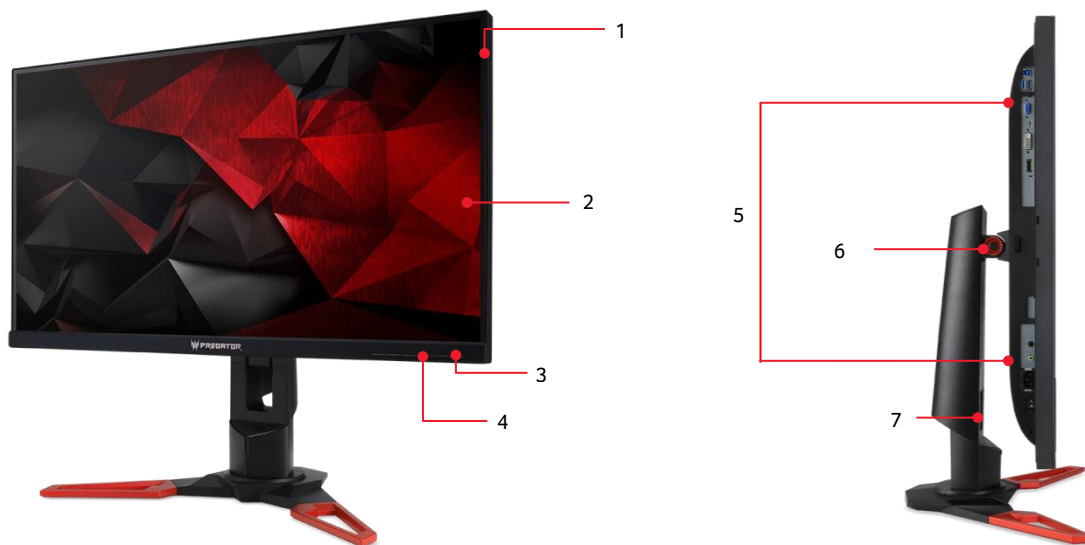

## Predator XB1

XB271HUA ( UM.HX1EE.A01 )

### Gaming ohne Kompromisse

- 27" (69 cm) WQHD (2560x1440) Display mit Zero Frame Design
- Mit NVIDIA® G-SYNC™ und ULMB Technologie
- 144Hz Bildwiederholfrequenz & 1 ms Reaktionszeit
- Definierbare Benutzerprofile mit dem Predator GameView

**ULMB**

<b>Product views</b>	<ol style="list-style-type: none"> <li>1. Zero-Frame design</li> <li>2. 27"16:9 display</li> <li>3. Power button</li> <li>4. GameView OSD button</li> </ol>	<ol style="list-style-type: none"> <li>5. 2W x2 speakers</li> <li>6. Stand with Height adjustment</li> <li>7. Cable management</li> </ol>
<b>Color</b>	Black/Red	
<b>Dimensions and weight</b>	Dimensions: 614 (W) x 401-551 (H) x 245 (D) mm	Weight: 8.00 kg
<b>Size</b>	27"(16:9)	
<b>Active display area</b>	597x336mm	
<b>Maximum resolution</b>	2560x1440 @144Hz	
	100% sRGB color gamut	Mercury free, environment friendly
<b>Response time</b>	1 ms (G to G)	
<b>Contrast ratio</b>	100M:1 (Native)	
<b>Refresh rate</b>	<ul style="list-style-type: none"> <li>• Normal mode: 2560 x 1440 @144Hz</li> <li>• Overclocking mode: 2560x1440 @165Hz</li> </ul>	
<b>Brightness</b>	350 cd/m <sup>2</sup>	
<b>Viewing angle (CR=10)</b>	178°(H),178°(V)	
<b>Colors</b>	16.7M	
<b>Bits</b>	8Bit	
<b>Input signal</b>	<ul style="list-style-type: none"> <li>• 1 HDMI (v1.4)</li> <li>• 1 DisplayPort (v1.2)</li> <li>• 4 USB Hub 3.0 (1up 4 down)</li> </ul>	
<b>Speakers</b>	2Wx2	
<b>VESA Wall mounting</b>	100X100mm	
<b>Power supply (100V-240V)</b>	Internal (100V-240V)	
<b>Power Consumption (ENERGY STAR)</b>	Off: TBDW	Sleep: TBDW
		On: TBDW
<b>Support</b>	NVIDIA G-SYNC™ technology and NVIDIA ULMB technology	
<b>ErgoStand</b>	Tilt <ul style="list-style-type: none"> <li>• -5°~ 35°</li> </ul> Swivel <ul style="list-style-type: none"> <li>• +/- 30°</li> </ul>	Height adjustment <ul style="list-style-type: none"> <li>• 150mm</li> </ul> Pivot <ul style="list-style-type: none"> <li>• Yes, clockwise &amp; counter-clockwise</li> </ul>