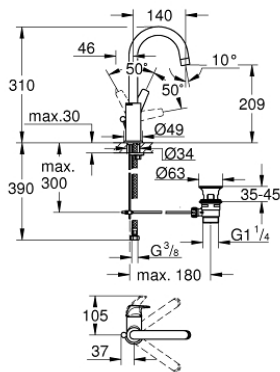

23 753 000 **BAUFLOW EINHAND-WASCHTISCHBATTERIE, 1/2"**
L-SIZE

PRODUKTBESCHREIBUNG

- Einlochmontage
- Bedienungshebel aus Metall
- **GROHE Longlife** 28 mm Keramikkartusche
- **GROHE StarLight** Oberfläche
- **GROHE EcoJoy Mousseur** 5,7 l/min
- Schnell-Montage-System
- schwenkbarer Rohrauslauf
- **Zugstangen-Ablaufgarnitur aus Kunststoff 1 1/4"**
- flexible Anschlussschläuche

23 753 000 **BAUFLOW EINHAND-WASCHTISCHBATTERIE, 1/2"**
L-SIZE

ERSATZTEILE

- 1: Hebel (Order-nr. 46771000)
 - 2: Kappe (Order-nr. 46581000)
 - 3: Befestigungsring (Order-nr. 46715000)
 - 4: Kartusche (Order-nr. 46580000)
 - 5: Mousseur (Order-nr. 13935000)
 - 6: Sicherungsring (Order-nr. 4825700M)
 - 7: Zugstange (Order-nr. 06329000)
 - 8: Gegenverschraubung (Order-nr. 46249000)
 - 9: Ablaufgarnitur 1 1/4" (Order-nr. 28910000)
 - 9.1: Stopfen (Order-nr. 07182000)
 - 9.2: Exzenterstange (Order-nr. 07052000)
 - 10: Exzenterstange (Order-nr. 07341000)*
 - 11: Montageschlüssel (Order-nr. 19017000)*
- * Optional accessories