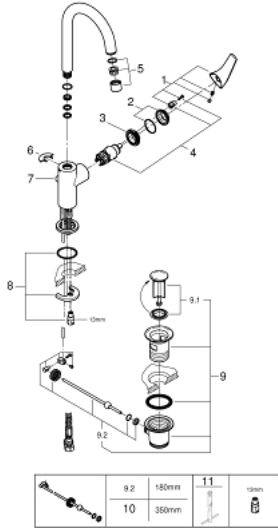

23 753 000 **BAUFLOW EINHAND-WASCHTISCHBATTERIE, 1/2"**
L-SIZE

PRODUKTBESCHREIBUNG

- Einlochmontage
- Bedienungshebel aus Metall
- **GROHE Longlife** 28 mm Keramikkartusche
- **GROHE StarLight** Oberfläche
- **GROHE EcoJoy Mousseur** 5,7 l/min
- Schnell-Montage-System
- schwenkbarer Rohrauslauf
- **Zugstangen-Ablaufgarnitur aus Kunststoff 1 1/4"**
- flexible Anschlussschläuche

23 753 000 **BAUFLOW EINHAND-WASCHTISCHBATTERIE, 1/2"**
L-SIZE

ERSATZTEILE

- 1: Hebel (Order-nr. 46771000)
 - 2: Kappe (Order-nr. 46581000)
 - 3: Befestigungsring (Order-nr. 46715000)
 - 4: Kartusche (Order-nr. 46580000)
 - 5: Mousseur (Order-nr. 13935000)
 - 6: Sicherungsring (Order-nr. 4825700M)
 - 7: Zugstange (Order-nr. 06329000)
 - 8: Gegenverschraubung (Order-nr. 46249000)
 - 9: Ablaufgarnitur 1 1/4" (Order-nr. 28910000)
 - 9.1: Stopfen (Order-nr. 07182000)
 - 9.2: Exzenterstange (Order-nr. 07052000)
 - 10: Exzenterstange (Order-nr. 07341000)*
 - 11: Montageschlüssel (Order-nr. 19017000)*
- * Optional accessories