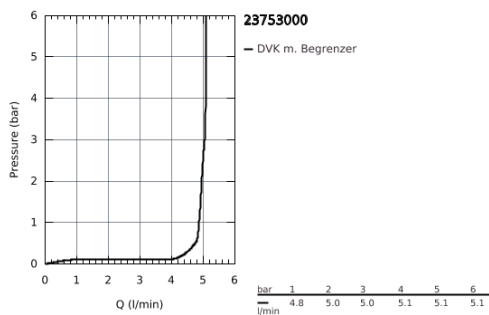

23 753 000 **BAUFLOW EINHAND-WASCHTISCHBATTERIE, 1/2"**
L-SIZE

PRODUKTBESCHREIBUNG

- Einlochmontage
- Bedienungshebel aus Metall
- **GROHE Longlife** 28 mm Keramikkartusche
- **GROHE StarLight** Oberfläche
- **GROHE EcoJoy Mousseur** 5,7 l/min
- Schnell-Montage-System
- schwenkbarer Rohrauslauf
- **Zugstangen-Ablaufgarnitur aus Kunststoff 1 1/4"**
- flexible Anschlussschläuche

23 753 000 **BAUFLOW EINHAND-WASCHTISCHBATTERIE, 1/2"**
L-SIZE

ERSATZTEILE

- 1: Hebel (Order-nr. 46771000)
 - 2: Kappe (Order-nr. 46581000)
 - 3: Befestigungsring (Order-nr. 46715000)
 - 4: Kartusche (Order-nr. 46580000)
 - 5: Mousseur (Order-nr. 13935000)
 - 6: Sicherungsring (Order-nr. 4825700M)
 - 7: Zugstange (Order-nr. 06329000)
 - 8: Gegenverschraubung (Order-nr. 46249000)
 - 9: Ablaufgarnitur 1 1/4" (Order-nr. 28910000)
 - 9.1: Stopfen (Order-nr. 07182000)
 - 9.2: Exzenterstange (Order-nr. 07052000)
 - 10: Exzenterstange (Order-nr. 07341000)*
 - 11: Montageschlüssel (Order-nr. 19017000)*
- * Optional accessories