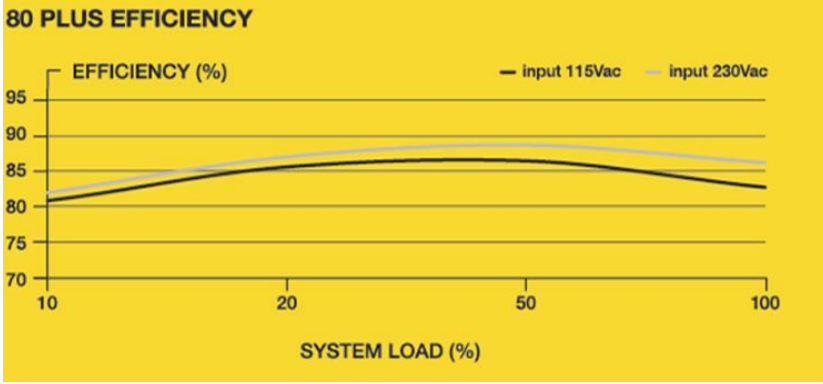

Box Contents

CV Series ATX Power Supply | AC Power Cord | Mounting Screws | Warranty Documentation

Shipping Info

Harmonized Tariff Code:	8504.40.6018

Country of Origin:	CHINA

Model	Part Number	UPC Code	Product Weight (kg)	Product Dimensions (mm)	Retail Box Dimensions (mm)	Weight Per Retail Box (kg)	Pallet Quantity	Master Pack Quantity	Master Carton Dimensions (mm)	Master Carton Weight (kg)
CV650	CP-9020211-AR	840006615132	1.9	150 x 125 x 86	250 x 184 x 97	2.32	162	6	393 x 315 x 271	14.6
	CP-9020211-AU	840006615149								
	CP-9020211-BR	840006615156								
	CP-9020211-CN	840006615163								
	CP-9020211-EU	840006615170								
	CP-9020211-JP	840006615187								
	CP-9020211-KR	840006615194								
	CP-9020211-NA	840006615200								
	CP-9020211-TW	840006615217								
	CP-9020211-UK	840006615224								
CP-9020211-WW	840006615231									

Model	Part Number	UPC Code	Product Weight (lb)	Product Dimensions (inch)	Retail Box Dimensions (inch)	Weight Per Retail Box (lb)	Pallet Quantity	Master Pack Quantity	Master Carton Dimensions (inch)	Master Carton Weight (lb)
CV650	CP-9020211-AR	840006615132	4.19	5.91 x 4.92 x 3.39	9.84 x 7.24 x 3.82	5.11	162	6	15.47 x 12.40 x 10.67	32.18
	CP-9020211-AU	840006615149								
	CP-9020211-BR	840006615156								
	CP-9020211-CN	840006615163								
	CP-9020211-EU	840006615170								
	CP-9020211-JP	840006615187								
	CP-9020211-KR	840006615194								
	CP-9020211-NA	840006615200								
	CP-9020211-TW	840006615217								
	CP-9020211-UK	840006615224								
CP-9020211-WW	840006615231