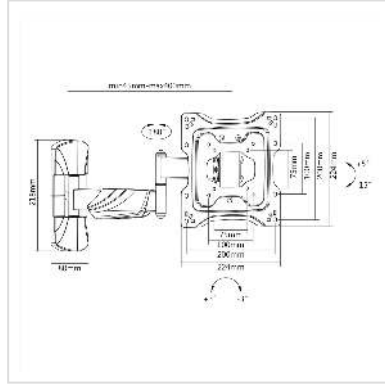

VALUE LCD-/TV Wandhalterung, 5 Gelenke, schwarz

Artikelnummer	17.99.1143
Hersteller	VALUE
Hersteller-Art.-Nr.	17.99.1143
EAN (Einzelstück)	7611990150113

Der LCD-Monitorarm kann flexibel auf den besten Blickwinkel für den Betrachter eingestellt werden

- Maximale Tragkraft: 25 kg
- Zur Wandmontage
- Zur Befestigung von Bildschirmen mit VESA 75 (75x75mm), VESA 100 (100x100mm), VESA 200 (200x200mm) und VESA 200x100
- Monitorkabel kann mit beiliegenden Clips am Monitorarm befestigt werden

Technische Daten

Hersteller	VALUE
Produktgruppe	LCD-Monitorarme
Produkttyp	Monitorarm, Wandmontage
Farbe	schwarz
Lieferumfang	Trägerarm, Montageschrauben, 6mm-Inbusschlüssel, Anleitung, Kabelclips
Tragkraft	25 kg
Anzahl Drehpunkte	5
Befestigung	Wandbefestigung
Armlänge maximal	400 mm
Verstellmöglichkeit	Mechanisch

Anzahl Monitore	1
VESA 75 x 75 mm	ja
VESA 100 x 100 mm	ja
VESA 200 x 100 mm	ja
VESA 200 x 200 mm	ja
Materialgruppe	Metall
Gewicht	2255 g
Verpackungshöhe	55 mm
Verpackungsbreite	270 mm
Verpackungstiefe	330 mm
Paketgewicht	2.68 kg