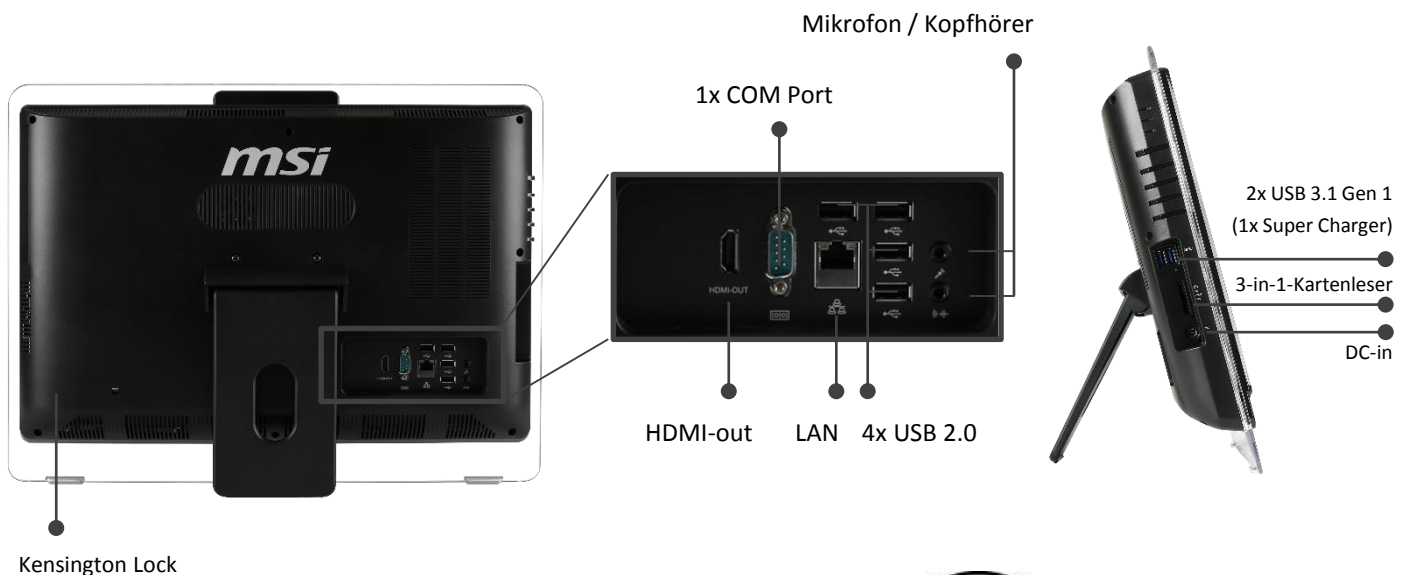

Anti-Flicker

Anti-Glare Display

LED Backlight

COM Port

Multi Touch (optional)

Super Charger

Anschlüsse

Produktname				Pro 20ET 4BW-031DE		
Artikelnummer				9S6-AA8B11-031		
EAN				4719072459857		
Betriebssystem				Windows 10 Home-64bit		
Prozessor	Modell Taktfrequenz / Cache Verlustleistung (TDP)			Intel® Celeron® Processor N3150 1,6 GHz, bis zu 2,08 GHz Burst-Frequenz / 2MB L2-Cache 6 Watt		
Chipsatz				Intel® SoC		
Touch-Steuerung				Multi-Touch (optische Erkennung)		
Monitor	Größe			49,5 cm (19,5"), 452 x 263 mm		
	Auflösung	Glare / Non-Glare	Display	1600 x 900 HD+	Glare	LED Back-light
	Helligkeit	Kontrastverhältnis	Farbe	250 cd/m2	1000:1	16,7 Millionen
	Reaktionszeit	Pixelabstand	Sichtwinkel	5 ms	0,2768 mm (H) x 0,2768 mm (V)	170° Horizontal, 160° Vertikal
Grafikkarte	Grafik VRAM			Intel® HD-Grafik Shared		
Arbeitsspeicher	Größe (Belegung)			4 GB DDR3L 1600 MHz (1x 4 GB)		
	Steckplätze			1x DDR3 SO-DIMM		
	Maximum			8 GB		
Speicher	Festplatte / SSD			- / 128GB		
	Typ			2,5" SATA		
	Optisches Laufwerk			DVD Super-Multi-Brenner (Tray-in)		
Audio	Mikrofon			ja		
	Audio Chipsatz			Realtek ALC887		
	Lautsprecher			Stereo		
Audio Anschlüsse	Kopfhörer / Mikrofon			ja / ja		
	Line-in / Line-out			- / -		
Kommunikation	WLAN			802.11 b/g/n		
	LAN (RJ45)			Gbit LAN (10/100/1000)		
	Bluetooth			-		
Anschlüsse	USB (Seite / Rückseite)			6x (2x USB 3.1 Gen 1 (davon 1x mit Super Charger) / 4x USB 2.0)		
	Kartenleser			3 in 1 (SD, MMC, MS)		
	HDMI-in / HDMI-out			- / 1x		
	VGA-in / VGA-out			- / -		
	COM Port			1x		
Andere Anschlüsse				-		
TV Tuner				-		
Webcam				HD-Typ (1 Megapixel)		
Mechanische- und Umweltbedingungen	Betriebstemperatur, Lagertemperatur			10 bis 35°C, -20 bis 60°C		
	Einhaltung gesetzlicher Vorschriften			Sicherheit: UL/CB EMC:CE/FCC/C-TICK/VCCI/BSMI		
Diebstahlschutz				Kensington Lock		
Lieferumfang				USB Tastatur und Maus		
Wandhalterung				VESA Standard (75 x 75 oder 100 x 100 mm) (optional, MSI Art.-Nr.: 306-AA51112-C22)		
Netzteil	Leistung			65 Watt		
Abmessungen (B x H x T)				513 x 392 x 87 mm		
Gewicht	Gerät			6,2 kg		
	Inklusive Verpackung			8,3 kg		
Farbe				Schwarz		
Garantie				2 Jahre Herstellergarantie mit Pick-up-&-Return-Service (bis zu 3 Jahre Herstellergarantie optional, Art.-Nr.: 001001-GARANTIE-AIO)		
Zubehör				Ersatz-Netzteil: S93-0401420-D04 Stromkabel: K33-3001021-I45		