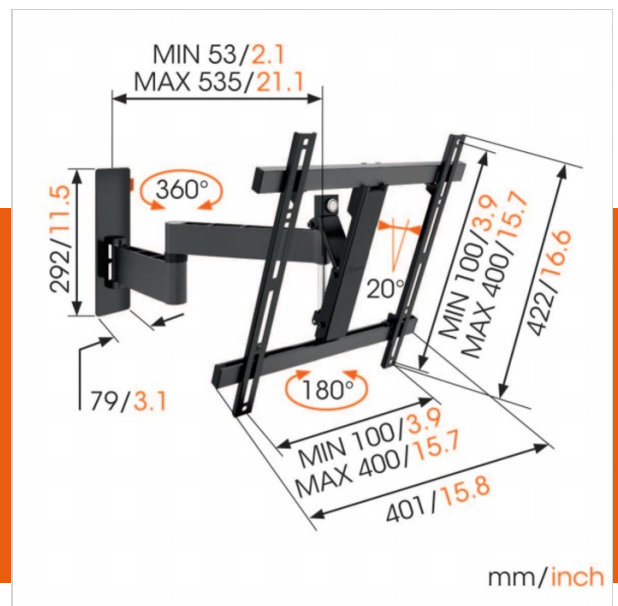

Artikelnummer (SKU) 8353120
Farbe Schwarz