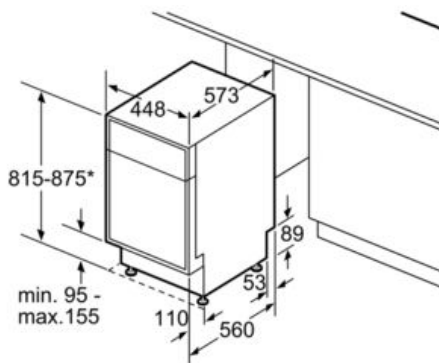

Sicherheit

- AquaStop mit lebenslanger Garantie
- Inkl. Dampfschutz-Blech
- Tastensperre

Maße

- Gerätemaße (H x B x T): 81,5 cm x 44,8 cm x 57,3 cm

Serie | 4 Geschirrspüler**SPU46IS07E****SuperSilence Geschirrspüler 45 cm
Unterbaugerät - Edelstahl**

*Durch höhenverstellbare Schraubfüße
Sockelhöhe bei Gerätehöhe 815: 95 mm
Sockelhöhe bei Gerätehöhe 875: 155 mm
Maße in mm