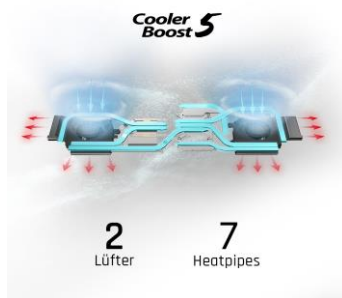

STARKE UND LEISE KÜHLUNG

Für ein cooles System – selbst wenn es im Spiel heiß hergeht: Die »Cooler Boost 5« Kühlung arbeitet mit getrennten Lüftungssystemen für Prozessor und Grafikchip, Whirlwind-Blade-Lüftern und sieben Kupferheatpipes. Die starke Kühlleistung steigert die Performance bei verringerter Geräuschemission.