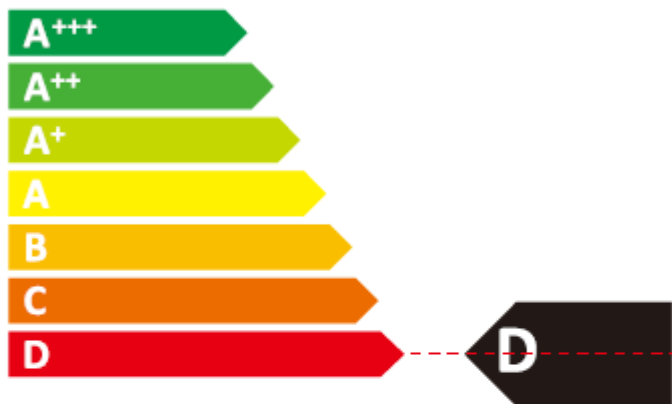

ENERGIA · ЕНЕРГИЯ
ΕΝΕΡΓΕΙΑ · ENERGIJA
ENERGY · ENERGIE
ENERGI

88
Watt

129
kWh/annum

81.3
cm

32.0
inch

2010/1062 - 2020