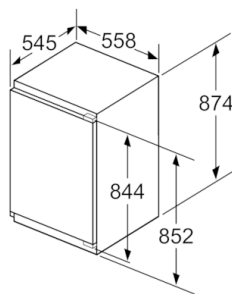

Maße in mm

Maße in mm
Empfehlung Spaltmaße für Flachscharnier