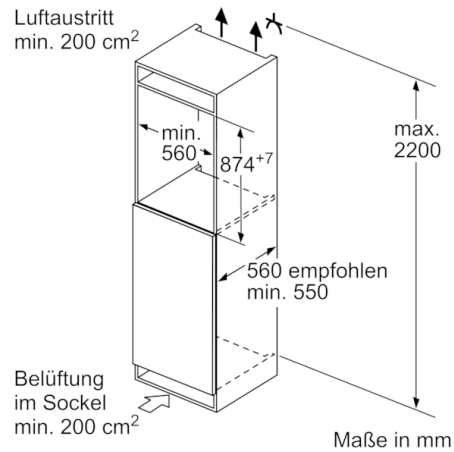

Serie | 6, Einbau-Kühlschrank, 88 x 56 cm KIR21ADD0

Maße in mm

Maße in mm
Empfehlung Spaltmaße für Flachscharnier

F	R	X
16-19	0-3	2,5
20	0-1	3
	2-3	2,5
21	0-1	3
	2-3	2,5
22	0	4
	1	3,5
	2-3	3

Die in der Tabelle empfohlenen Spaltmasse sind einzuhalten, um eine kollisionsfreie Öffnung der Gerätetüre zu gewährleisten und Beschädigungen am Küchenmöbel zu vermeiden.

Ä	B	C
1500-1750	22	22
720-1400	19	19
A1	15	19
A2	15	19