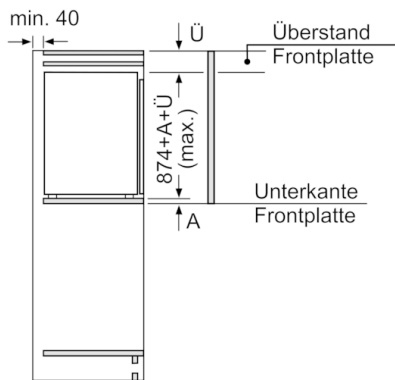

Serie | 6, Einbau-Kühlschrank, 88 x 56 cm KIR21ADD0

Maße in mm