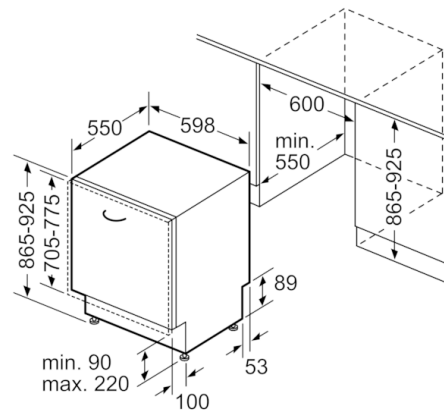

Technische Informationen und Zubehör

- AquaStop: eine Bosch Garantie bei Wasserschäden – ein Geräteleben lang*
- Glasschutz-Technik
- Salzeinfüllhilfe (Trichter)
- Inkl. Dampfschutz-Blech
- Gerätemaße (H x B x T): 86.5 cm x 59.8 cm x 55.0 cm

* Garantiebedingungen finden Sie unter <https://www.bosch-home.com/de/>

**Serie | 6, Vollintegrierter Geschirrspüler, 60 cm, XXL
SBV6ZCX49E**

Maße in mm

Maße in mm