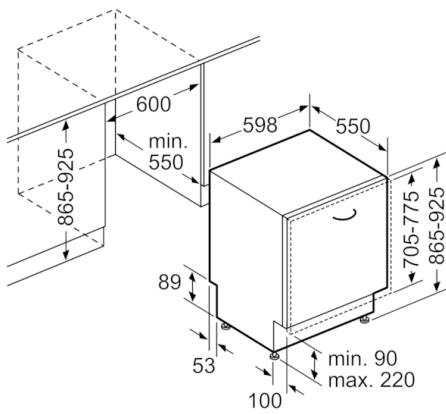

**Serie | 6, Vollintegrierter Geschirrspüler, 60 cm, XXL
SBV6ZCX49E**

Maße in mm