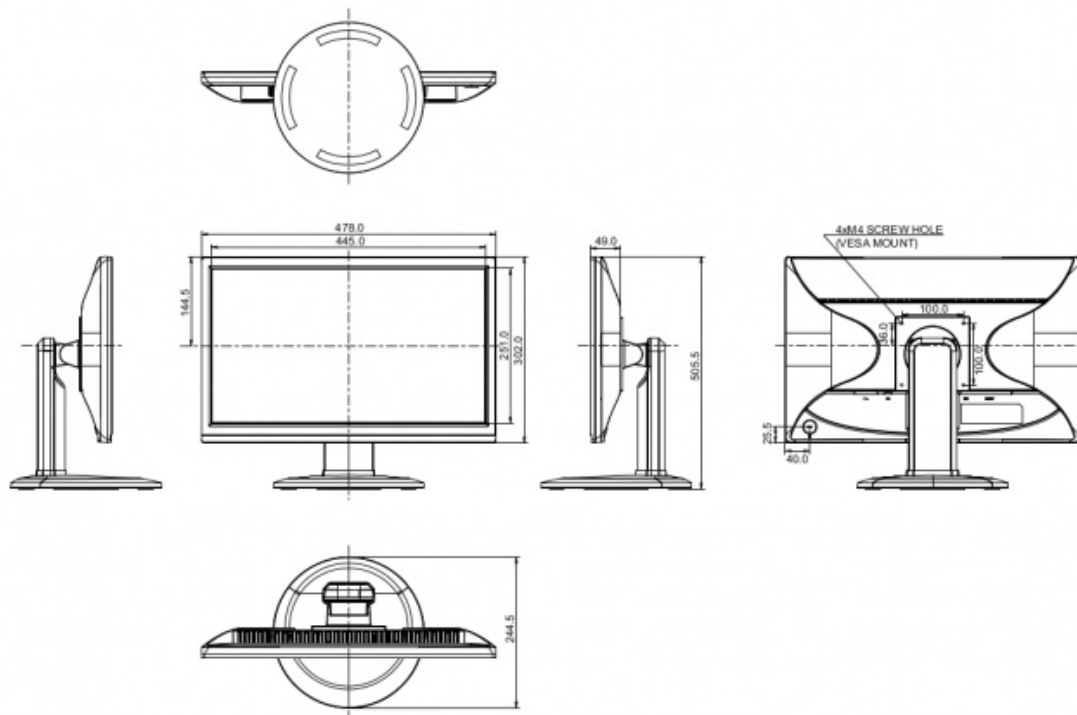

7. ABMESSUNGEN & GEWICHT

MASSE B x H x T 478 x 375.5 (505.5) x 244.5 mm

GEWICHT 5.1 kg

Alle Warenzeichen sind eingetragene Handelsmarken. Irrtum und Änderungen in den Spezifikationen vorbehalten. Alle LCD's erfüllen die ISO-9241-307:2008 Pixelfehlerklasse.