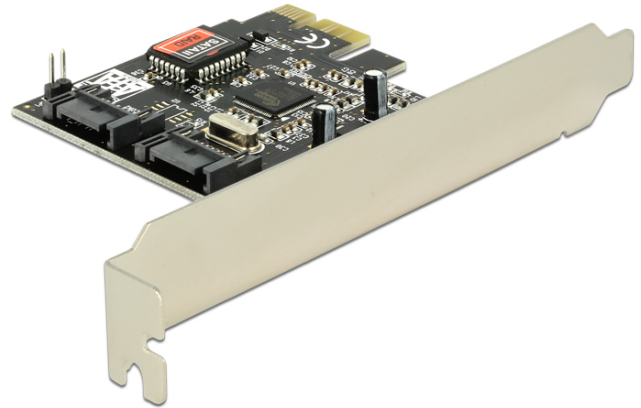

## Delock PCI Express Karte > 2 x intern SATA 3 Gb/s + Raid

### Kurzbeschreibung

Die Delock PCI Express Karte erweitert Ihren PC um zwei interne SATA Ports. Sie können an die Karte verschiedene Geräte wie z. B. Festplatten, DVD-Laufwerke etc. anschließen.

### Spezifikation

- Anschlüsse:  
intern:  
2 x SATA 3 Gb/s 7 Pin Buchse  
1 x PCI Express x1, V1.0a
- Datentransferrate bis zu 3 Gb/s
- Unterstützt Festplatten mit Native Command Queue (NCQ)
- Raid 0, 1 (Windows Vista, 7)
- Raid 10, 5 wird unterstützt, wenn Festplatten über Port-Multiplier betrieben werden (Windows Vista, 7)
- Hot Plug