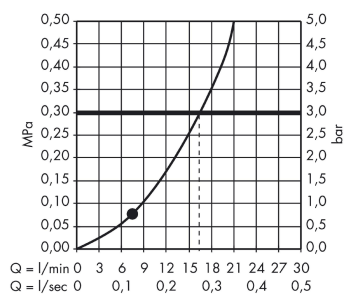

Crometta 85
Handbrause Mono
 Oberfläche: **Chrom** Artikelnummer: **28585000**

Beschreibung

Merkmale

- Brausekopfgröße: 85 mm
- Strahlart: Normalstrahl
- Oberfläche Strahlscheibe: grau
- maximale Durchflussmenge bei 3 bar: 16 l/min
- Mindestfließdruck: 1 bar
- mit innenliegender Wasserführung
- ausspülbare Siebdichtung
- Anschlussgewinde G 1/2
- für Durchlauferhitzer geeignet
- EPD_20230021_Hand_showers

Technologie

Produktabbildung

Maßzeichnung

Durchflussdiagramm

Die Verbrauchswerte wurden praxisnah mit den dazugehörigen Armaturen (Thermostat/Mischer/Unterputzventil) gemessen.

Crometta 85
Handbrause Mono
 Oberfläche: **Chrom**