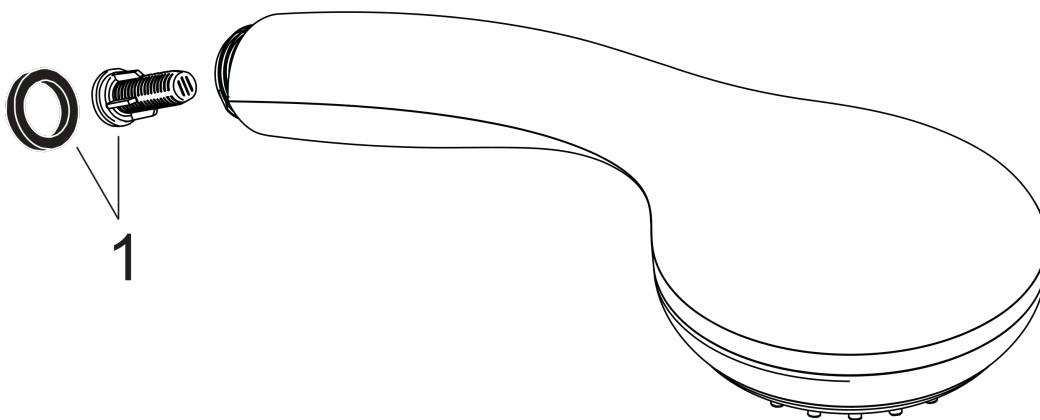

Crometta 85
Handbrause Mono
 Oberfläche: **Chrom** Artikelnummer: **28585000**

Beschreibung

Merkmale

- Brausekopfgröße: 85 mm
- Strahlart: Normalstrahl
- Oberfläche Strahlscheibe: grau
- maximale Durchflussmenge bei 3 bar: 16 l/min
- Mindestfließdruck: 1 bar
- mit innenliegender Wasserführung
- ausspülbare Siebdichtung
- Anschlussgewinde G 1/2
- für Durchlauferhitzer geeignet
- EPD_20230021_Hand_showers

Technologie

Produktabbildung

Maßzeichnung

Durchflussdiagramm

Die Verbrauchswerte wurden praxisnah mit den dazugehörigen Armaturen (Thermostat/Mischer/Unterputzventil) gemessen.

Crometta 85
Handbrause Mono
 Oberfläche: **Chrom**

Artikelnummer: **28585000**

Explosionszeichnung

Baujahr: >04/11

Crometta 85
Handbrause Mono
 Oberfläche: **Chrom** Artikelnummer: **28585000**

Ersatzteilliste

Baujahr: >04/11

Pos.	Beschreibung	Artikelnummer	PG	VE
1	Filtereinsatz	97708000	-	1