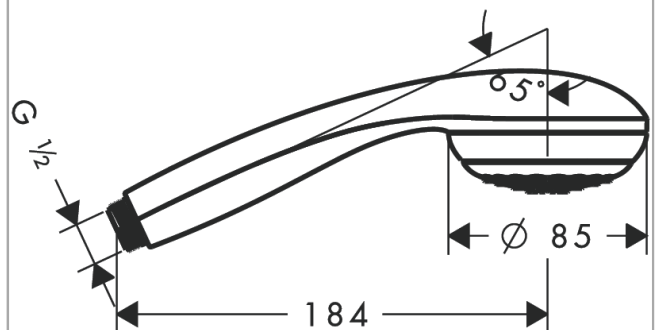

Crometta 85
Handbrause Mono
 Oberfläche: **Chrom** Artikelnummer: **28585000**

Beschreibung

Merkmale

- Brausekopfgröße: 85 mm
- Strahlart: Normalstrahl
- Oberfläche Strahlscheibe: grau
- maximale Durchflussmenge bei 3 bar: 16 l/min
- Mindestfließdruck: 1 bar
- mit innenliegender Wasserführung
- ausspülbare Siebdichtung
- Anschlussgewinde G 1/2
- für Durchlauferhitzer geeignet
- EPD_20230021_Hand_showers

Technologie

Produktabbildung

Maßzeichnung

Durchflussdiagramm

Die Verbrauchswerte wurden praxisnah mit den dazugehörigen Armaturen (Thermostat/Mischer/Unterputzventil) gemessen.

Crometta 85
Handbrause Mono
 Oberfläche: **Chrom**

Artikelnummer: **28585000**

Explosionszeichnung

Baujahr: >04/11

Crometta 85
Handbrause Mono
 Oberfläche: **Chrom** Artikelnummer: **28585000**

Ersatzteilliste

Baujahr: >04/11

Pos.	Beschreibung	Artikelnummer	PG	VE
1	Filtereinsatz	97708000	-	1