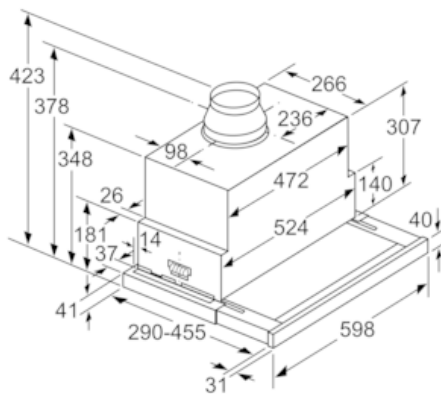

Planungs- und Installationsinformation

- Schnellmontagebefestigung
- Gerätemaße (HxBxT): 378 x 598 x 290 mm

- Einbaumaße (HxBxT): 337 x 524 x 290 mm
- Abluftstutzen Ø 150 mm (Ø 120 mm beiliegend)
- mit Rückstauklappe
- Länge Anschlusskabel: 1.75 m mit Stecker
- touchSlider-Bedienung

iQ700, Flachschildhaube, 60 cm, Edelstahl LI69SA684

Maßzeichnungen

Maße in mm

Maße in mm

Tiefenanpassung des Filterauszuges
bis 29 mm möglich

Maße in mm

Maße in mm

Maße in mm

Maße in mm