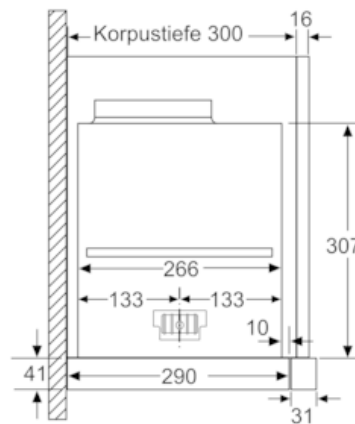

Planungs- und Installationsinformation

- Schnellmontagebefestigung
- Gerätemaße (HxBxT): 378 x 598 x 290 mm

- Einbaumaße (HxBxT): 337 x 524 x 290 mm
- Abluftstutzen Ø 150 mm (Ø 120 mm beiliegend)
- mit Rückstauklappe
- Länge Anschlusskabel: 1.75 m mit Stecker
- touchSlider-Bedienung

iQ700, Flachschildhaube, 60 cm, Edelstahl LI69SA684

Maßzeichnungen

Maße in mm

Maße in mm

Tiefenanpassung des Filterauszuges
bis 29 mm möglich

Maße in mm

Maße in mm

Maße in mm

Maße in mm