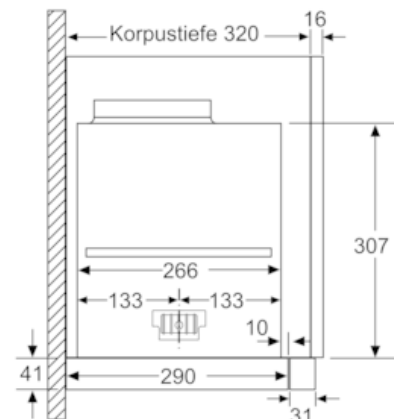

Planungs- und Installationsinformation

- Schnellmontagebefestigung
- Gerätemaße (HxBxT): 378 x 598 x 290 mm

- Einbaumaße (HxBxT): 337 x 524 x 290 mm
- Abluftstutzen Ø 150 mm (Ø 120 mm beiliegend)
- mit Rückstauklappe
- Länge Anschlusskabel: 1.75 m mit Stecker
- touchSlider-Bedienung

iQ700, Flachschildhaube, 60 cm, Edelstahl LI69SA684

Maßzeichnungen

Maße in mm

Maße in mm

Tiefenanpassung des Filterauszuges
bis 29 mm möglich

Maße in mm

Maße in mm

Maße in mm

Maße in mm