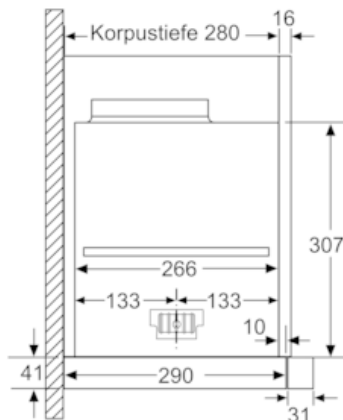

Planungs- und Installationsinformation

- Schnellmontagebefestigung
- Gerätemaße (HxBxT): 378 x 598 x 290 mm

- Einbaumaße (HxBxT): 337 x 524 x 290 mm
- Abluftstutzen Ø 150 mm (Ø 120 mm beiliegend)
- mit Rückstauklappe
- Länge Anschlusskabel: 1.75 m mit Stecker
- touchSlider-Bedienung

iQ700, Flachschildhaube, 60 cm, Edelstahl LI69SA684

Maßzeichnungen

Maße in mm

Maße in mm

Tiefenanpassung des Filterauszuges
bis 29 mm möglich

Maße in mm

Maße in mm

Maße in mm

Maße in mm