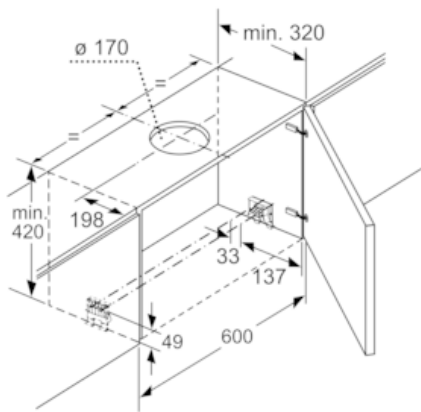

Planungs- und Installationsinformation

- Schnellmontagebefestigung
- Gerätemaße (HxBxT): 378 x 598 x 290 mm

- Einbaumaße (HxBxT): 337 x 524 x 290 mm
- Abluftstutzen Ø 150 mm (Ø 120 mm beiliegend)
- mit Rückstauklappe
- Länge Anschlusskabel: 1.75 m mit Stecker
- touchSlider-Bedienung

iQ700, Flachschildhaube, 60 cm, Edelstahl LI69SA684

Maßzeichnungen

Maße in mm

Maße in mm

Tiefenanpassung des Filterauszuges
bis 29 mm möglich

Maße in mm

Maße in mm

Maße in mm

Maße in mm