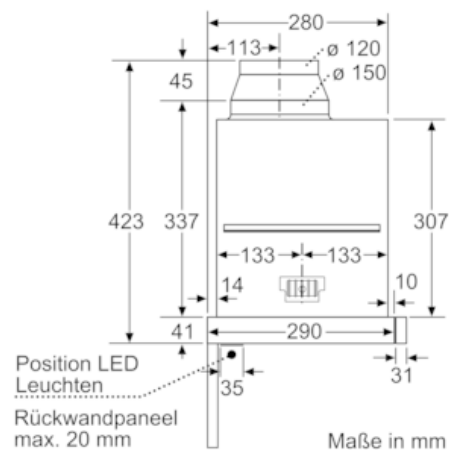

Ausstattung

Technische Daten

Bauart : Auszugsesse
 Approbationszertifikate : CE, VDE
 Länge Anschlusskabel (cm) : 175
 Nischenmaße (H x B x T) (mm) : 337mm x 524.0mm x 290mm
 Mindestabstand zur Kochstelle Elektro : 430
 Mindestabstand zur Kochstelle Gas : 650
 Nettogewicht (kg) : 12,839
 Steuerung : elektronisch
 Regelung der Leistungsstufen : 3-stufig + 2 Intensiv
 Max. Gebläseleistung-Abluftbetrieb (m³/h) : 500
 Gebläseleistung bei Intensivstufe-Umluftbetrieb : 780.0
 Max. Gebläseleistung-Umluftbetrieb (m³/h) : 489
 Gebläseleistung bei Intensivstufe-Abluftbetrieb (m³/h) : 935
 Anzahl der Lampen (Stck) : 2
 Schalleistung (dB(A) re 1 pW) : 57
 Durchmesser des Abluftstutzens (mm) : 120 / 150
 Material des Fettfilters : Edelstahl waschbar
 EAN-Nummer : 4242003880210
 Anschlusswert (W) : 264
 Absicherung (A) : 10
 Spannung (V) : 220-240
 Frequenz (Hz) : 50; 60
 Steckerart : Schuko-/Gardy.m.Erdung
 Art der Installation : Integrierbar

Planungs- und Installationsinformation

- Schnellmontagebefestigung
- Gerätemaße (HxBxT): 378 x 598 x 290 mm

- Einbaumaße (HxBxT): 337 x 524 x 290 mm
- Abluftstutzen Ø 150 mm (Ø 120 mm beiliegend)
- mit Rückstauklappe
- Länge Anschlusskabel: 1.75 m mit Stecker
- touchSlider-Bedienung

iQ700, Flachschildhaube, 60 cm, Edelstahl LI69SA684

Maßzeichnungen

Maße in mm

Maße in mm

Tiefenanpassung des Filterauszuges
bis 29 mm möglich

Maße in mm

Maße in mm

Maße in mm

Maße in mm