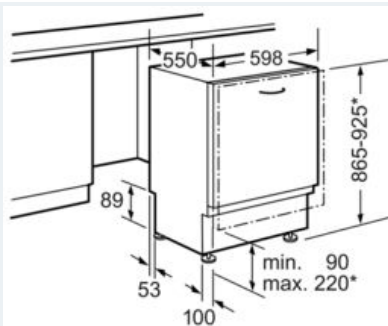

## Maße

- Gerätemaße (H x B x T): 86,5 cm x 59,8 cm x 55,0 cm

## Maßzeichnungen

\* Durch höhenverstellbare Schraubfüße  
Sockelhöhe bei Gerätehöhe 865 90-160 mm  
Sockelhöhe bei Gerätehöhe 925 150-220 mm

Maße in mm