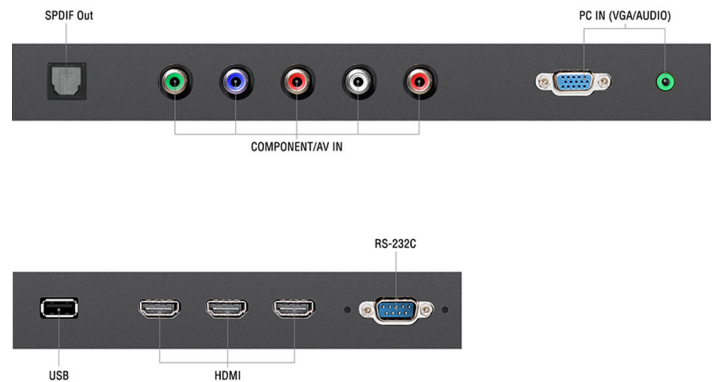

# NEC MultiSync® E505

Artikelnummer: 60003727

NEC LCD 50" Entry Level Large Format Display

Das budgetfreundliche NEC MultiSync® E505 bietet eine großformatige Darstellung in hervorragender Bildqualität und ohne Kompromisse. Dieses Modell fällt durch seine augenschonende Bildwiedergabe für eine ergonomische Betrachtung auf und verfügt über vielseitige digitale Anschlussmöglichkeiten, die auf die Anforderungen von Geschäfts- und Digital-Signage-Anwendungen abgestimmt sind.

Dank einer modernen LED-Hintergrundbeleuchtung zeichnet sich das Gerät durch äußerst geringe Gesamtbetriebskosten und einen wartungsfreien Betrieb aus. Die Modelle der E-Serie verfügen über zahlreiche integrierte Komponenten, wie einen USB-Mediaplayer, Lautsprecher sowie eine Zeitplanungsfunktion und eignen sich somit auch für unabhängige Anwendungen in öffentlichen Bereichen.

**Fachgerechte Einbindung** - der Bildschirm ist mit einer grundlegenden RS-232-Schnittstelle, Infrarot und Tastensperre sowie mit einem digitalen Audioausgang S/PDIF ausgestattet. Auf diese Weise ist eine problemlose Einbindung in Anwendungen der Profiklasse möglich, die sich in öffentlichen Bereichen befinden.

**Unabhängiger Einsatz** - der Bildschirm ist für den unabhängigen Einsatz konzipiert, denn er verfügt über einen integrierten USB-Mediaplayer, Lautsprecher und eine Zeitplanungsfunktion.

FULL HD  
1080p