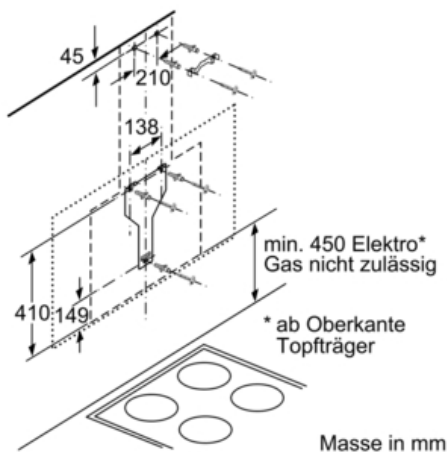

#### Technische Informationen

- Für Wandmontage über Kochstellen
- Betrieb über Gaskochfeld nicht zulässig
- Bei Umluft kaminloser Betrieb möglich
- Gerätemasse Abluft (HxBxT): 1019-1289 x 890 x 263 mm
- Gerätemasse Umluft mit Kamin (HxBxT): 1079-1349 x 890 x 263 mm
- Gerätemasse Umluft mit CleanAir Umluftmodul (HxBxT): 1209 x 890 x 263 mm - Montage auf Außenkanal  
1279-1549 x 890 x 263 mm - Montage auf Innenkanal
- Abluftstutzen Ø 150 mm (120 mm beiliegend)
- Mit Rückstauklappe
- Anschlusswert: 146 W

\*Gemäss EU-Regulierung Nr. 65/2014

**Serie | 8 Dunstabzüge**
**DWF97RV60**
**Wandhaube, 90 cm**

(1) Position für Steckdose

Maximale Stärke der Rückwand beachten.

Masse in mm

(1) Abluft  
(2) Umluft

(3) Luftaustritt - Schlitze bei

Abluft nach unten montieren Masse in mm

Gerät im Umluftbetrieb ohne Kanal Umluftset erforderlich

Masse in mm

Masse in mm

min. 450 Elektro\* Gas nicht zulässig

\* ab Oberkante Topfträger

Masse in mm

min. 60