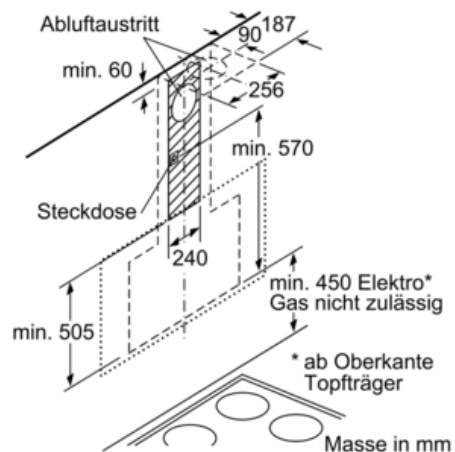

#### Technische Informationen

- Für Wandmontage über Kochstellen
- Betrieb über Gaskochfeld nicht zulässig
- Bei Umluft kaminloser Betrieb möglich
- Gerätemasse Abluft (HxBxT): 1019-1289 x 890 x 263 mm
- Gerätemasse Umluft mit Kamin (HxBxT): 1079-1349 x 890 x 263 mm
- Gerätemasse Umluft mit CleanAir Umluftmodul (HxBxT): 1209 x 890 x 263 mm - Montage auf Außenkanal  
1279-1549 x 890 x 263 mm - Montage auf Innenkanal
- Abluftstutzen Ø 150 mm (120 mm beiliegend)
- Mit Rückstauklappe
- Anschlusswert: 146 W

\*Gemäss EU-Regulierung Nr. 65/2014

**Serie | 8 Dunstabzüge**
**DWF97RV60**
**Wandhaube, 90 cm**

(1) Position für Steckdose

Maximale Stärke der Rückwand beachten.

Masse in mm

(1) Abluft  
(2) Umluft

(3) Luftaustritt - Schlitze bei

Abluft nach unten montieren Masse in mm

Gerät im Umluftbetrieb ohne Kanal Umluftset erforderlich

Masse in mm

Masse in mm

min. 450 Elektro\* Gas nicht zulässig

\* ab Oberkante Topfträger

Masse in mm

min. 60