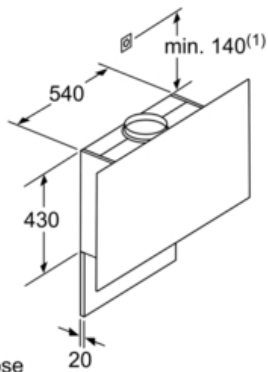

Serie | 8 Dunstabzüge

DWF97RV60

Wandhaube, 90 cm

(1) Position für Steckdose

Maximale Stärke der Rückwand beachten.

Masse in mm