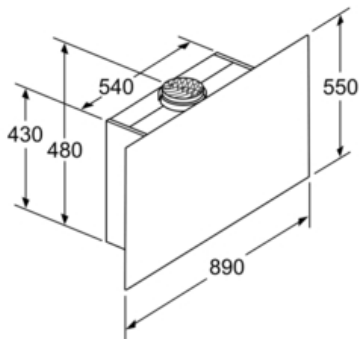

Gerät im Umluftbetrieb ohne Kanal Umluftset erforderlich

Masse in mm

Masse in mm