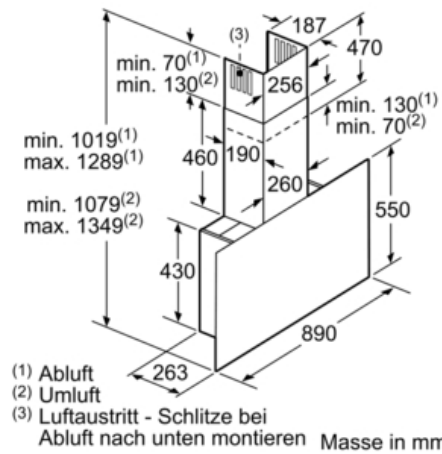

#### Technische Informationen

- Für Wandmontage über Kochstellen
- Betrieb über Gaskochfeld nicht zulässig
- Bei Umluft kaminloser Betrieb möglich
- Gerätemasse Abluft (HxBxT): 1019-1289 x 890 x 263 mm
- Gerätemasse Umluft mit Kamin (HxBxT): 1079-1349 x 890 x 263 mm
- Gerätemasse Umluft mit CleanAir Umluftmodul (HxBxT): 1209 x 890 x 263 mm - Montage auf Außenkanal  
1279-1549 x 890 x 263 mm - Montage auf Innenkanal
- Abluftstutzen Ø 150 mm (120 mm beiliegend)
- Mit Rückstauklappe
- Anschlusswert: 146 W

\*Gemäss EU-Regulierung Nr. 65/2014

**Serie | 8 Dunstabzüge**
**DWF97RV60**
**Wandhaube, 90 cm**

(1) Position für Steckdose

Maximale Stärke der Rückwand beachten.

Masse in mm

(1) Abluft  
(2) Umluft

(3) Luftaustritt - Schlitze bei