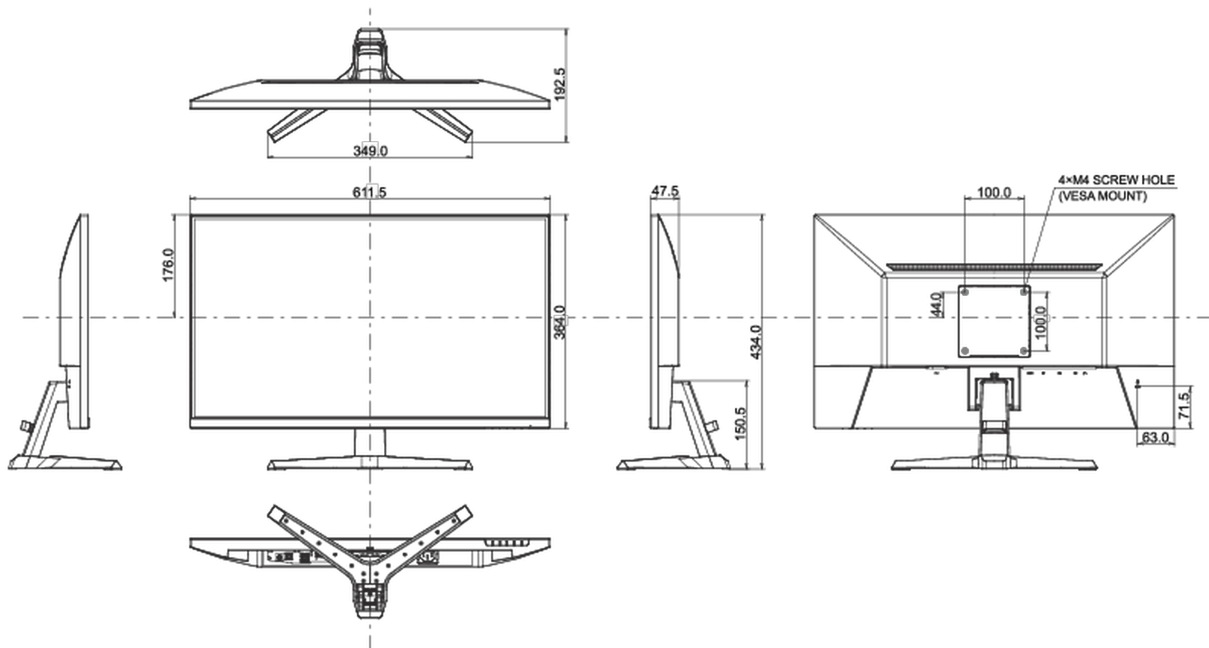

Kable

zasilający, USB, HDMI, DP

Pozostałe

skrótowa instrukcja obsługi, instrukcja bezpieczeństwa

06 ZARZĄDZANIE ENERGIĄ

Zasilacz

wewnętrzny

Zasilanie

AC 50 - 60V, 100/240Hz

Zużycie energii

21W typowo, 0.5W stand by, 0.3W off mode

07 ZRÓWNOWAŻONY ROZWÓJ

Certyfikaty

CE, TÜV-Bauart, EAC, VCCI-B, PSE, RoHS support, ErP, WEEE, REACH, UKCA

Klasa efektywności energetycznej (Regulation (EU) 2017/1369)

E

REACH SVHC

powyżej 0.1% ołowiu

08 WYMIARY / WAGA

Wymiary produktu szer. x wys. x gł.

611.5 x 434 x 192.5mm

Wymiary pudła szer. x wys. x gł.

688 x 465 x 125mm

Waga (bez pudła)

4.2kg

Waga (z pudłem)

5.9kg

Kod EAN

4948570122776

Wszystkie znaki towarowe zastrzeżone. Pomyłki i wprowadzanie zmian zastrzeżone. Specyfikacje produktów mogą ulec zmianie bez wcześniejszego zawiadomienia. Wszystkie monitory LCD i yama są zgodne z normą ISO-9241-307:2008 określającą liczbę i rodzaj defektów matrycy.