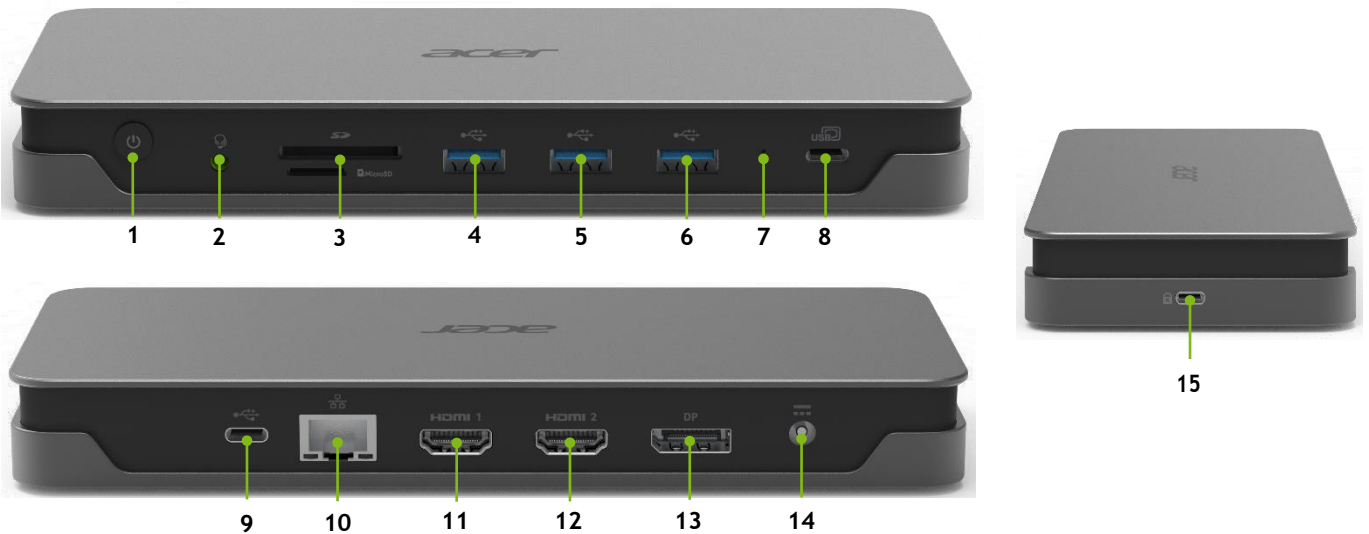

acer

DEN ULTIMATIVEN ARBEITSPLATZ SCHAFFEN

Acer USB Type-C Gen 1 Dock

- Eine Vielzahl von Anschlüssen: USB Typ-C™ mit USB 3.1 Gen1, DisplayPort™, HDMI®, RJ-45 & mehr
- Eingebautes Netzteil zum bequemen Aufladen von Geräten
- Bündelt Ihre Kabel in einem Bereich für einen aufgeräumten Arbeitsplatz

Produktansichten	1. Einschalttaste	5. USB 3.1 Gen1 Type A Anschluss	9. USB 3.1 Gen1 Type C Anschluss	13. DisplayPort (1.4)
	2. Headset-/Lautsprecherbuchse	6. USB 3.1 Gen1 Type A Anschluss	10. Ethernet-Anschluss	14. DC-in-Buchse
	3. SD-Kartenleser	7. Anzeigeleuchte	11. HDMI Anschluss (2.0)	15. Kensington security lock
	4. USB 3.1 Gen1 Type A Anschluss	8. Host USB Type-C Anschluss	12. HDMI Anschluss (2.0)	
Host interface	USB 3.1 Type-C			
Power delivery Profile	Unterstützt: 5V/9V/15V@3A, 20V@5A			
Maße und Gewicht	Maße: 200.8(L) x 82.8(W) x 24(H) mm (7.89(L) x 3.25(W) x 0.94(H) inch) Gewicht: 320 g (0.704 lbs)			
Farboptionen	Space grey			
Vernetzung	LAN: Ethernet support (10/100/1000Mbps)			
Power adapter	120 W AC Adapter			
Sicherheit	Kensington lockslot			
Garantie	One-year International Travelers Warranty (ITW)			