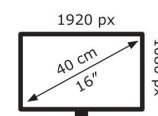

6 kWh/1000h

ABCD**E**FG
HDR
12 kWh/1000h

2019/2013

Technische Daten ZenScreen OLED MQ16AHE

Bildschirm	
Bildschirmdiagonale:	39,6 cm (15,6")
Display-Auflösung:	1920 x 1080 Pixel
Natives Seitenverhältnis:	16:9
Bildschirmtechnologie:	OLED
Touchscreen:	Nein
HD-Typ:	Full HD
Panel-Typ:	OLED
Bildschirmform:	Flach
Kontrastverhältnis:	100000:1
Maximale Bildwiederholrate:	60 Hz
Anzahl der Farben des Displays:	1,073 Milliarden Farben
Helligkeit (peak):	400 cd/m ²
Helligkeit (typisch):	400 cd/m ²
Reaktionszeit:	1 ms
Display-Oberfläche:	Glanz
Kontrastverhältnis (dynamisch):	1000000:1
Bildwinkel, horizontal:	178°
Bildwinkel, vertikal:	178°
Pixel Abstand:	0,179 x 0,179 mm
Sichtbare Größe (horizontal):	34,4 cm
Sichtbare Größe (vertikal):	19,4 cm
Digital horizontale Frequenz:	24 – 83 kHz
Digital vertikale Frequenz:	24 – 60 Hz
High Dynamic Range Video (HDR) Unterstützung:	Ja
Farbtiefe:	10 Bit
RGB-Farbraum:	DCI-P3
Farbskala:	100%

Kopfhörerausgänge:	1
Kopfhörer-Anschluss:	3,5 mm
Typ Ladeanschluss:	USB Typ-C

Gewicht und Abmessungen	
Breite (ohne Standfuß):	358,7 mm
Tiefe (ohne Standfuß):	9 mm
Höhe (ohne Standfuß):	226 mm
Gewicht (ohne Ständer):	720 g

Verpackungsdaten	
Verpackungsbreite:	552 mm
Verpackungstiefe:	125 mm
Verpackungshöhe:	394 mm
Paketgewicht:	3,65 kg
Verpackungsart:	Box

Ergonomie	
VESA-Halterung:	Nein
Kabelsperr-Slot:	Nein
Höhenverstellung:	Nein