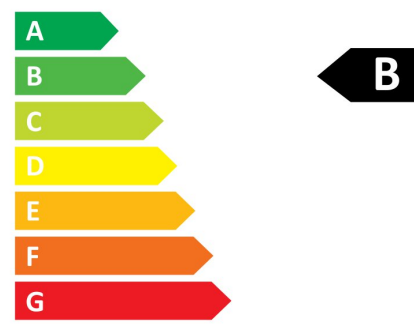

ZenScreen OLED MQ16AHE

EAN 4711387434895

Produkt Nummer 90LM07SV-B02170

- 15,6 Zoll FHD (1920 x 1080) OLED-Monitor für unterwegs mit 100% DCI-P3-Farbraum
- Extreme Schwarztöne, hohe wahrnehmbare Helligkeit und eine superschnelle Reaktionszeit von 1 ms für eine erstaunliche HDR-Leistung
- Automatische Erkennung der Ausrichtung und Umschalten des Monitors zwischen Quer- und Hochformat über die DisplayWidget Center Software
- Mini-HDMI-Anschluss und USB Type-C-Anschlüsse für eine flexible Nutzung
- Benutzerfreundliches Design mit integriertem Stativanschluss auf der Rückseite und 360°-Kickstand für Vielseitigkeit.

6 kWh/1000h

ABCD**E**FG
HDR
12 kWh/1000h

2019/2013

Technische Daten ZenScreen OLED MQ16AHE

Bildschirm	
Bildschirmdiagonale:	39,6 cm (15,6")
Display-Auflösung:	1920 x 1080 Pixel
Natives Seitenverhältnis:	16:9
Bildschirmtechnologie:	OLED
Touchscreen:	Nein
HD-Typ:	Full HD
Panel-Typ:	OLED
Bildschirmform:	Flach
Kontrastverhältnis:	100000:1
Maximale Bildwiederholrate:	60 Hz
Anzahl der Farben des Displays:	1,073 Milliarden Farben
Helligkeit (peak):	400 cd/m ²
Helligkeit (typisch):	400 cd/m ²
Reaktionszeit:	1 ms
Display-Oberfläche:	Glanz
Kontrastverhältnis (dynamisch):	1000000:1
Bildwinkel, horizontal:	178°
Bildwinkel, vertikal:	178°
Pixel Abstand:	0,179 x 0,179 mm
Sichtbare Größe (horizontal):	34,4 cm
Sichtbare Größe (vertikal):	19,4 cm
Digital horizontale Frequenz:	24 – 83 kHz
Digital vertikale Frequenz:	24 – 60 Hz
High Dynamic Range Video (HDR) Unterstützung:	Ja
Farbtiefe:	10 Bit
RGB-Farbraum:	DCI-P3
Farbskala:	100%