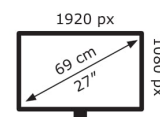

ASUS

VG279Q

26 kWh/1000h

2019/2013

Technische Daten TUF GAMING VG279Q

Technische Details	
Nachhaltigkeitszertifikate:	RoHS
Bildschirm	
Bildschirmdiagonale:	68,6 cm (27 Zoll)
Bildschirmauflösung:	1920 x 1080 Pixel
Natives Seitenverhältnis:	16:9
Panel-Typ:	IPS
Helligkeit (typisch):	400 cd/m ²
Reaktionszeit:	1 ms
HD-Typ:	Full HD
Bildschirmtechnologie:	LED
Bildschirmform:	Flach
Kontrastverhältnis:	1000:1
Maximale Bildwiederholrate:	144 Hz
Blickwinkel, horizontal:	178°
Blickwinkel, vertikal:	178°
Anzahl der Farben des Displays:	16,78 Millionen Farben
Display-Oberfläche:	Matt
Unterstützte Grafik-Auflösungen:	640 x 350, 640 x 480 (VGA), 720 x 400, 800 x 600 (SVGA), 832 x 624, 848 x 480, 1024 x 768 (XGA), 1152 x 864 (XGA+), 1280 x 1024 (SXGA), 1280 x 720 (HD 720), 1280 x 768 (WXGA), 1280 x 800 (WXGA), 1280 x 960, 1366 x 768, 1440 x 900 (WXGA+), 1680 x 1050 (WSXGA+), 1920 x 1080 (HD 1080)
Unterstützte Video-Modi:	480p, 576p, 720p, 1080p
Seitenverhältnis:	16:9
Kontrastverhältnis (dynamisch):	100000000:1
Dynamisches Kontrastverhältnis Marketingbezeichnung:	SmartContrast
3D:	Nein
Reaktionszeit (schnell):	1 ms
SmartResponse:	3 ms
Pixel Abstand:	0,311 x 0,311 mm
Sichtbare Größe (horizontal):	59,8 cm
Sichtbare Größe (vertikal):	33,6 cm
NTSC Abdeckung (typisch):	72%
Anschlüsse und Schnittstellen	
Integrierter USB-Hub:	Nein
DVI Anschluss:	Ja

Gewicht und Abmessungen

Gerätebreite (inkl. Fuß):	619 mm
Gerätetiefe (inkl. Fuß):	211 mm
Gerätehöhe (inkl. Fuß):	376 mm
Gewicht (mit Ständer):	5,6 kg
Breite (ohne Standfuß):	61,9 cm
Tiefe (ohne Standfuß):	5 cm
Höhe (ohne Standfuß):	36,3 cm
Gewicht (ohne Ständer):	3,2 kg