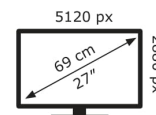

ASUS

PA27JCV

26 kWh/1000h

2019/2013

Technische Daten ProArt PA27JCV

Bildschirm	
Bildschirmdiagonale:	68,6 cm (27")
Display-Auflösung:	5120 x 2880 Pixel
Natives Seitenverhältnis:	16:9
Bildschirmtechnologie:	LCD
Touchscreen:	Nein
HD-Typ:	5K Ultra HD
Panel-Typ:	IPS
Reaktionszeit:	5 ms
Bildschirmform:	Flach
Kontrastverhältnis:	1500:1
Maximale Bildwiederholrate:	60 Hz
Anzahl der Farben des Displays:	1,073 Milliarden Farben
LED-Hintergrundbeleuchtung:	Ja
Helligkeit (peak):	500 cd/m ²
Helligkeit (typisch):	400 cd/m ²
Messungsart der Reaktionszeit:	GTG (Gray to Gray)
Blendfreier Bildschirm:	Ja
Kontrastverhältnis (dynamisch):	3000:1
Bildwinkel, horizontal:	178°
Bildwinkel, vertikal:	178°
Pixel Abstand:	0,116 x 0,116 mm
Pixeldichte:	218 ppi
Sichtbare Größe (horizontal):	59,7 cm
Sichtbare Größe (vertikal):	33,6 cm
Digital horizontale Frequenz:	15 – 135 kHz
Digital vertikale Frequenz:	48 – 60 Hz
Bildschirmdiagonale (cm):	69 cm
High Dynamic Range Video (HDR) Unterstützung:	Ja
Technologie mit hohem Dynamikbereich (HDR):	High Dynamic Range 10 (HDR10)
Farbraumstandard:	Adobe RGB, DCI-P3, Rec. 2020, Rec. 709, sRGB
sRGB Abdeckung (klassisch):	100%
Adobe RGB-Abdeckung:	95%
Farbpalette DCI-P3:	99%

Gewicht und Abmessungen

Gerätebreite (inkl. Standfuß):	612,2 mm
Gerätetiefe (inkl. Standfuß):	215 mm
Gerätehöhe (inkl. Standfuß):	538,1 mm
Gewicht (inklusive Standfuß):	5,91 kg
Breite (ohne Standfuß):	612,2 mm
Tiefe (ohne Standfuß):	44,1 mm
Höhe (ohne Standfuß):	362,9 mm
Gewicht (ohne Standfuß):	4,14 kg

Verpackungsdaten

Verpackungsbreite:	691 mm
Verpackungstiefe:	138 mm
Verpackungshöhe:	427 mm
Paketgewicht:	8,73 kg
Verpackungsart:	Box

Ergonomie

VESA-Halterung:	Ja
Kabelsperr-Slot:	Ja
Höhenverstellung:	Ja
Panel-Montage-Schnittstelle:	100 x 100 mm
Wandmontage:	Ja
Slot-Typ Kabelsperr:	Kensington
Höheneinstellung:	13 cm
Pivot:	Ja
Pivot Winkel:	-90 – 90°
Schwenkbar:	Ja
Schwenkwinkelbereich:	-30 – 30°
Neigungsverstellung:	Ja
Neigungswinkelbereich:	-5 – 23°