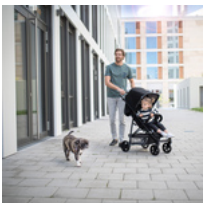

FLOTTER

Flitzer

RAPID 4

- Sportwagen mit Liegefunktion - belastbar bis 25 kg
- Schnell und kompakt zu falten
- Extra leicht und wendig
- Kombinierbar mit Babyschale Comfort Fix u. Base-Stiftung Warentest: Testurteil GUT
- Ideal für den Alltag mit Bus oder Bahn

Lieferumfang

- Kinderwagen

Produktbilder

Lifestyle-Bilder

Produktbeschreibung

Der großzügig geschnittene Rapid 4 ist der ideale Begleiter für Familienalltag und Urlaub. Ein moderner Kinderbuggy, der ab Geburt verwendet werden kann und bis 25 kg belastbar ist. Für den Transport lässt er sich schnell klein zusammenfallen. Die Entriegelungsschleufe ist gleichzeitig ein praktischer Tragegriff.

Dieser Sportwagen punktet mit einem weich gepolsterten Sitz mit großer Liegefläche und bietet auch großen Kindern eine optimale Kopf- und Bewegungsfreiheit. Rückenlehne und Fußstütze lassen sich mehrfach verstellen. Das große Sonnenverdeck ist verlängerbar und hat ein Sichtfenster. Mit gepolstertem 5-Punkt-Gurt und Schutzbügel ist der Nachwuchs jederzeit sicher unterwegs. Der weich gepolsterte Griff lässt sich bis zu 30 cm in der Höhe verstellen und an jede Körpergröße anpassen. Die Vorderräder sind um 360° schwenkbar und fixierbar. Sie machen diesen Buggy zu einem wendigen Begleiter. Durch die großen Räder und die Wagenfederung ist der Rapid 4 auch für Fahrten auf Feld- und Waldwegen geeignet.

Unser Tipp!

Ergänzend zum Rapid 4 empfehlen das Comfort Fix Set mit Babyschale Comfort Fix und passender Isofix Base. ADAC und Stiftung Warentest bewerten dieses Set mit dem Testurteil „GUT“. Der Autositz Comfort Fix garantiert mit seinem patentierten Seitenaufprallschutz jederzeit eine sichere Fahrt im PKW. Wird der Comfort Fix mit dem Rapid 4 kombiniert, entsteht ein praktisches Shop'n Drive System. Hierfür werden keine separaten Adapter benötigt, denn diese sind bereits im Sportwagen integriert.