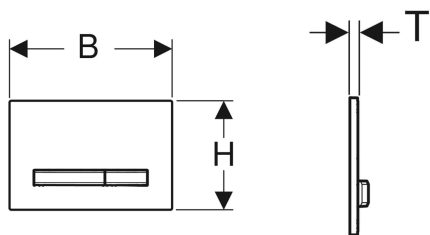

Geberit Sigma50 Betätigungsplatte für 2-Mengen-Spülung, Metallfarbe verchromt

Beispielbild

Verwendungszwecke

- Zur Spülauslösung bei Sigma UP-Spülkästen

Eigenschaften

- Betätigung von vorne

Lieferumfang

- Befestigungsrahmen
- 2 Distanzbolzen

- Drückerstangen schallgedämmt, werkzeuglose Schnelleinstellung

Technische Daten

Betätigungskraft | < 20 N

- 2 Drückerstangen

Art.-Nr.	Farbe / Oberfläche	Werkstoff	B	H	T	VE1	VE2
115.788.11.2	Grundplatte und Tasten: verchromt Deckplatte: weiß	Zinkdruckguss / Kunststoff	24.6 cm	16.4 cm	1.3 cm	1 St.	5 St.
115.788.21.2	Grundplatte und Tasten: verchromt Deckplatte: hochglanz-verchromt	Zinkdruckguss / Messing	24.6 cm	16.4 cm	1.2 cm	1 St.	5 St.
115.788.DW.2	Grundplatte und Tasten: verchromt Deckplatte: schwarz	Zinkdruckguss / Kunststoff	24.6 cm	16.4 cm	1.3 cm	1 St.	5 St.
115.788.GH.2	Grundplatte und Tasten: verchromt Deckplatte: verchromt, gebürstet, easy-to-clean-beschichtet	Zinkdruckguss / Messing	24.6 cm	16.4 cm	1.2 cm	1 St.	5 St.
115.788.SD.2	Grundplatte und Tasten: verchromt Deckplatte: Rauchglas verspiegelt	Zinkdruckguss / Glas	24.6 cm	16.4 cm	1.4 cm	1 St.	5 St.
115.788.JM.2	Grundplatte und Tasten: verchromt Deckplatte: Mustang-Schiefer	Zinkdruckguss / Schiefer (Naturprodukt)	24.6 cm	16.4 cm	1.4 cm	1 St.	5 St.
115.788.JV.2	Grundplatte und Tasten: verchromt Deckplatte: Betonoptik	Zinkdruckguss / Keramik	24.6 cm	16.4 cm	1.4 cm	1 St.	5 St.
115.788.JX.2	Grundplatte und Tasten: verchromt Deckplatte: Nussbaum amerikanisch	Zinkdruckguss / Holz (Naturprodukt)	24.6 cm	16.4 cm	1.4 cm	1 St.	5 St.
115.788.JK.2	Grundplatte und Tasten: verchromt Deckplatte: lava	Zinkdruckguss / Glas	24.6 cm	16.4 cm	1.4 cm	1 St.	5 St.
115.788.JL.2	Grundplatte und Tasten: verchromt Deckplatte: sand-grau	Zinkdruckguss / Glas	24.6 cm	16.4 cm	1.4 cm	1 St.	5 St.