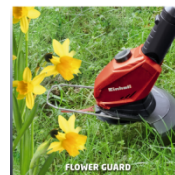

Einhell

EXPERT PLUS
POWER X-CHANGE

GE-CT 18 Li Kit (1x2,0Ah)

Akku-Rasentrimmer

Art.-Nr.: 3411197

Ident.-Nr.: 11027

EAN-Code: 4006825615418

Der Akku-Rasentrimmer GE-CT 18 Li Kit ist ein leistungsstarkes Gerät, das überall dort für einen gepflegten Rasen sorgt, wo der Rasenmäher nicht hinkommt. Durch das neue Power X-Change Batteriesystem von Einhell verfügt der Rasentrimmer über einen 18 V Akku mit 2,0 Ah für ausgedehnte, stromnetzunabhängige Arbeitseinsätze. Auf der Akku-Füllstandanzeige mit drei LEDs kann zudem der aktuelle Ladezustand auf einen Blick abgelesen werden.

Ausstattung

- System Akku - Power X-Change Battery
- Akku-Füllstandsanzeige mit 3 LEDs
- Akkus für weitere Power X-Change Geräte verwendbar
- Inklusive System-Schnellladegerät
- Stufenlos verstellbarer zweiter Handgriff
- Stufenlos teleskopierbarer Führungsholm
- Motorkopf +/- 90° drehbar: Für senkrechte Flächen/Rasenkanten
- Motorkopf 5-fach neigbar
- Flowerguard
- Fach für 20 Messer integriert im zweiten Handgriff
- Inkl. 20 Stück Kunststoffmesser
- Softgrip

Technische Daten

- Akku	18 V | 2000 mAh | Li-Ion
- Max. Betriebszeit	55 min
- Ladezeit	40min
- Umdrehungen Messer	8500 rpm
- Schnittbreite Messer	24 cm
- Anzahl Akkus	1 STK

Logistische Daten

- Produktgewicht	2.15 kg
- Bruttogewicht Einzelverpackung	3.77 kg
- Maße Einzelverpackung	200 x 120 x 982 mm
- Stück pro Exportkarton	4 STK
- Bruttogewicht Exportkarton	16.5 kg
- Maße Exportkarton	1005 x 420 x 270 mm
- Containermengen (20"/40"/40"HC)	900 | 1984 | 2232