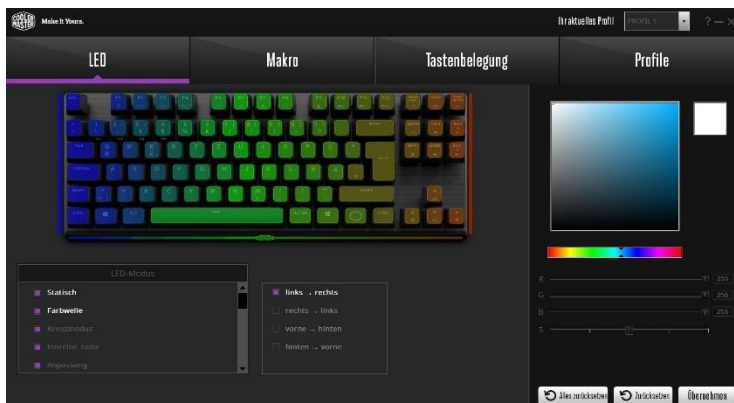

Software für die erweiterte Steuerung der Hintergrundbeleuchtung, das Programmieren von Makros, usw.